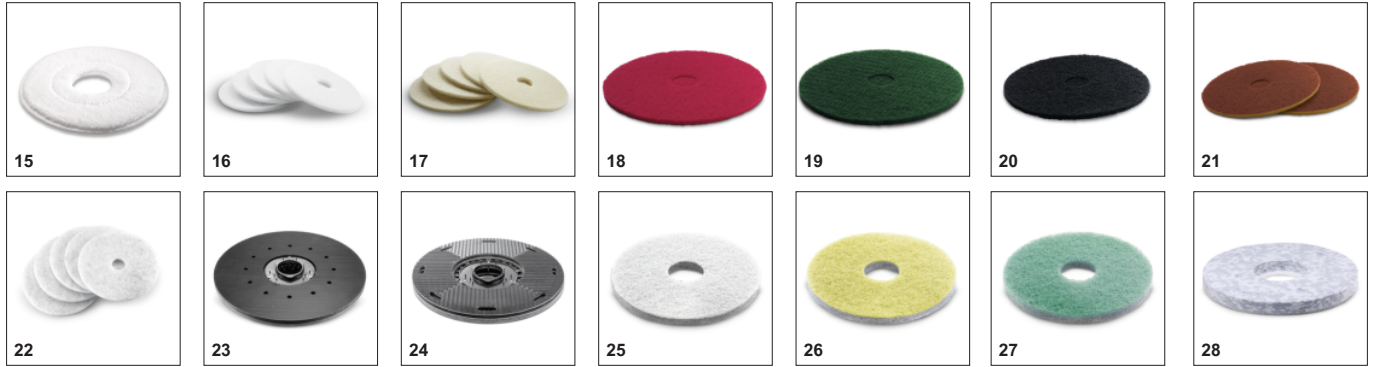

ΕΞΑΡΤΗΜΑΤΑ ΓΙΑ B 50 W BP PACK 80AH+D51+RINSE+AUTOFILL 1.533-247.0

	Αριθμός παραγγελίας	Περιγραφή	
ΔΙΣΚΟΙΔΕΙΞ ΤΣΟΧΕΣ/ΟΔΗΓΟΙ ΔΙΣΚΟΕΙΔΩΝ ΤΣΟΧΩΝ			
Δίσκος από μικροίνες			
Τσόχα μικροίνων, ασπρο, 508 mm, 5 x	15	6.371-271.0	Εξαιρετική ισχύς καθαρισμού. Επίσης, καθαρίζει αποτελεσματικά πλακίδια από ψευδοπορσελάνη.
Δίσκοι			
Τσόχα, μαλακό, ασπρο, 508 mm, 5 x	16	6.371-320.0	Μη κοκκομετρικής σύνθεσης, για το γυάλισμα δαπέδων. Τοποθετείται στο D 51.
Τσόχα, μαλακό, Μπεζ, 508 mm, 5 x	17	6.369-468.0	Με λεπτούς κόκκους για τέλειο αποτέλεσμα γυαλισματος στα δάπεδα.
Τσόχα, μεσαίο-μαλακό, κόκκινο, 508 mm, 5 x	18	6.369-079.0	Μαλακοί κόκκινοι, 480 mm
Τσόχα, μεσαίο-σκληρό, πράσινο, 508 mm, 5 x	19	6.369-078.0	Πράσινη, λειαντική τσόχα για βαθύ καθαρισμό, καθώς και για την απομάκρυνση κολλώδους βρωμιάς.
Τσόχα, σκληρό, μαύρο, 508 mm, 5 x	20	6.369-077.0	Σκληροί μαύροι, 480 mm
Pad SPP 51 Set 2x, σκληρό, καφέ, 508 mm, 2 x	21	2.639-258.0	Ιδιαίτερα λειαντική δισκοειδής τσόχα για τη μεμβράνη φροντίδας χωρίς χημικές ουσίες και την αφαίρεση επίστρωσης.
Τσόχα από φυσική τρίχα, μαλακό, φυσικό, 500 mm, 5 x	22	6.371-146.0	Με φυσικές τρίχες, για γυάλισμα. Απομακρύνει αποτελεσματικά τα θαμπώματα.
Οδηγοί για τσόχες			
Pad disk complete STRONG D51, 480 mm	23	4.762-593.0	Απαιτείται για τη χρήση τσοχών από μελαμίνη, αλλά και για τις κανονικές τσόχες. Πλάκα οδήγησης τσοχάς με επιπλέον άγκιστρα για τη συγκράτηση των τσοχών. Εξαιρετικά δυνατό κράτημα της τσοχάς στην πλάκα οδήγησης τσοχάς της κεφαλής καθαρισμού D 51.
Οδηγός τσοχάς, 479 mm	24	4.762-534.0	Για τον καθαρισμό με τσόχες. Με σύνδεσμο γρήγορης αλλαγής και κεντρικό κλειδίωμα.
Διαμαντινές τσόχες			
Διαμαντένια τσόχα, τραχύ, ασπρο, 508 mm, 5 x	25	6.371-260.0	Για καθαρισμό χονδρόκοκκων ρύπων/επαναφορά της επιφάνειας στην αρχική της κατάσταση. Απομακρύνει τις μικρές γρατσουνιές για καθαρές, στιλπνές και ματ επιφάνειες. Για την προετοιμασία του δαπέδου πριν από τη χρήση της κίτρινης τσοχάς. Μπορεί να χρησιμοποιηθεί και ως τσόχα κρυσταλλοποίησης για την επίτευξη βασικής κρυσταλλοποίησης.
Διαμαντένια τσόχα, μεσαίο, κίτρινο, 508 mm, 5 x	26	6.371-261.0	Για καθαρισμό χονδρόκοκκων ρύπων/επαναφορά της επιφάνειας στην αρχική της κατάσταση. Απομακρύνει τις μικρές γρατσουνιές για πιο ομοιόμορφη και λαμπερή επιφάνεια. Για την προετοιμασία του δαπέδου πριν από τη χρήση της πράσινης τσοχάς διαμαντιού. Δυνατότητα χρήσης και ως τσόχα κρυσταλλοποίησης για κρυσταλλοποίηση υψηλής λάμψης.
Διαμαντένια τσόχα, λεπτό, πράσινο, 508 mm, 5 x	27	6.371-240.0	Για ξεκούραστο γυάλισμα δαπέδων laminate, μωσαϊκού και επιφανειών από φυσική πέτρα. Για καθαρισμό συντήρησης μετά τη χρήση της λευκής και της κίτρινης τσοχάς. Μπορεί να χρησιμοποιηθεί ως τσόχα κρυσταλλοποίησης για κρυσταλλοποίηση υψηλής λάμψης.
Τσόχες μελαμίνης			
Τσόχα μελαμίνης, Γκρι/λευκό, 508 mm, 2 x	28	6.371-025.0	Λευκή δισκοειδής τσόχα από μελαμίνη για ενδιάμεσο και βαθύ καθαρισμό μικροπορωδών επιφανειών, καθώς και λιθόστρωτων δαπέδων και άλλων επιστρώσεων σκληρού δαπέδου. Μπορεί ακόμη να χρησιμοποιηθεί για την αφαίρεση γκρι ξηράς αχλύος.