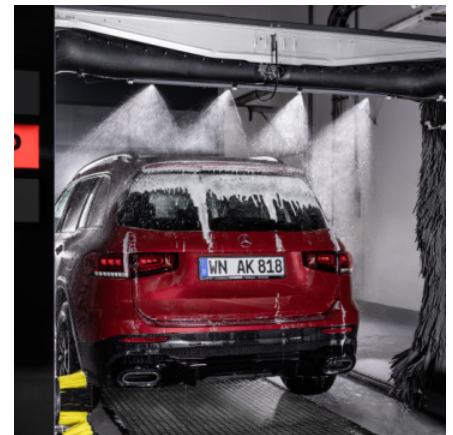

CW 3 KLEAN!STAR

Το πλυντήριο αυτοκινήτων CW 3 Klean!Star με 3 βούρτσες είναι η τέλεια λύση για σχεδόν κάθε τοποθεσία, για μέγιστη απόδοση χάρη στην εξαιρετική σχέση κόστους-αποτελεσματικότητας και τις ολοκληρωμένες επιλογές εξοπλισμού που διαθέτει.

K!Design – Διακριτικός σχεδιασμός, προηγμένη τεχνολογία

- Διατίθεται είτε σε σχέδιο Kärcher είτε σε μεμονωμένο προτιμώμενο χρώμα.

K!Dry – Τέλειο στέγνωμα παντού

- Ισχυρός στεγνωτήρας με κλίση 85 μοιρών, 3 σταδίων, χωρίς ανεπιθύμητο στάξιμο.
- Για γενική χρήση