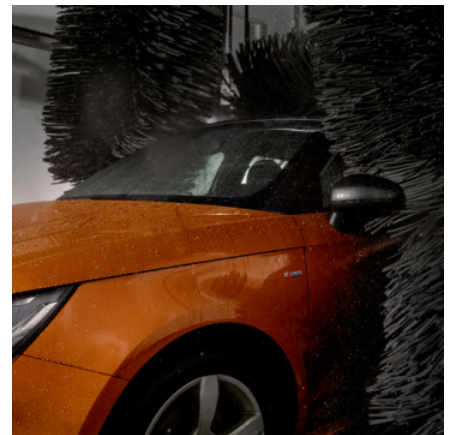

CW 1 KLEAN!FIT

Εάν τα ζητήματα κόστους είναι πρωταρχικής σημασίας, το πλυντήριο αυτοκινήτων CW 1 Klean!Fit με 3 βούρτσες είναι η ιδανική λύση για κάθε εγκατάσταση. Ξεχωρίζει με τον στιβαρό και μεγάλης διάρκειας ζωής σχεδιασμό του, την αξιόπιστη λειτουργία με πρακτικά πρόσθετα προγράμματα ακόμα και για την πλύση υψηλών οχημάτων.

Υψηλή λειτουργικότητα

- Εξαιρετικά αποτελέσματα πλυσίματος και στεγνώματος.
- Πρακτικά πρόσθετα προγράμματα για βέλτιστη λειτουργικότητα.

Συμπαγής σχεδιασμός

- Συμπαγής διάταξη στοιχείων βούρτσας που εξασφαλίζει χαμηλές απαιτήσεις χώρου.