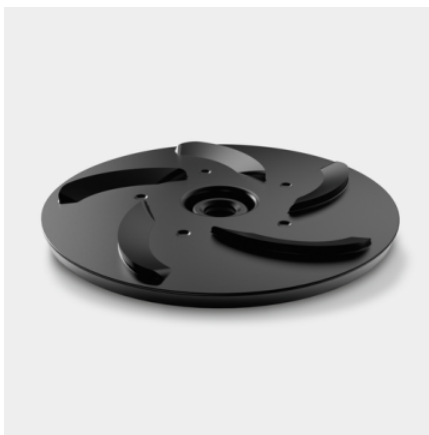

Αριθμός παραγγελίας

1.598-904.0

- Λειτουργία 2 σε 1: ηλεκτρική ξύστρα πάγου και συσκευή καθαρισμού παρμπρίζ αυτοκινήτου

Τεχνικά Στοιχεία

		4054278983318
Τύπος μπαταρίας		Μπαταρία λιθίου
Διάρκεια ζωής μπαταρίας	min	15
Χρόνος φόρτισης μπαταρίας	h	3
διάμετρος δίσκου	mm	100
ταχύτητα δίσκου	rpm	500
Βάρος χωρίς τα εξαρτήματα	kg	0,6
Βάρος συμπεριλαμβανόμενης η συσκευασίας	kg	1,6
Διαστάσεις (L x W x H)	mm	133 x 124 x 110

Περιστρεφόμενος δίσκος με σπιβαρές πλαστικές λεπίδες

- Ο ανθεκτικός σε κρούση δίσκος αφαιρεί εύκολα ακόμη και τον επίμονο πάγο.

Για γρήγορο ενδιάμεσο καθαρισμό

- Το κιτ καθαρισμού χαλαρώνει τη βρωμιά από το παρμπρίζ χωρίς νερό.