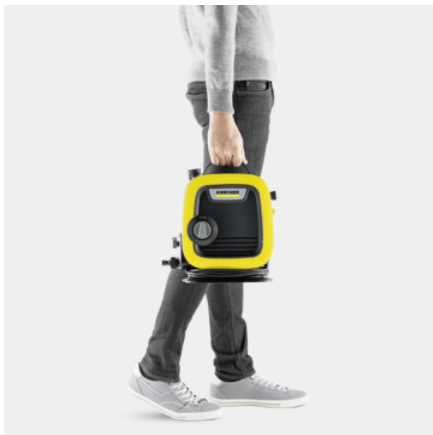

Συμπαγής και ελαφριά συσκευή

- Μπορεί εύκολα να αποθηκευτεί σε χώρους μέσα ή έξω από το σπίτι
- Εύκολη μεταφορά για ευέλικτο καθαρισμό.