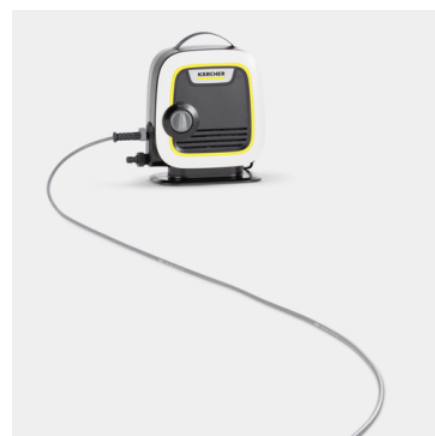

Εξαιρετικά λεπτός σωλήνας υψηλής πίεσης PremiumFlex

- Ξετυλίξτε και ξετυλίξτε τον εύκαμπτο σωλήνα υψηλής πίεσης χωρίς σχηματισμό κόμπων.
- Μέγιστη ευελιξία κατά τον καθαρισμό.