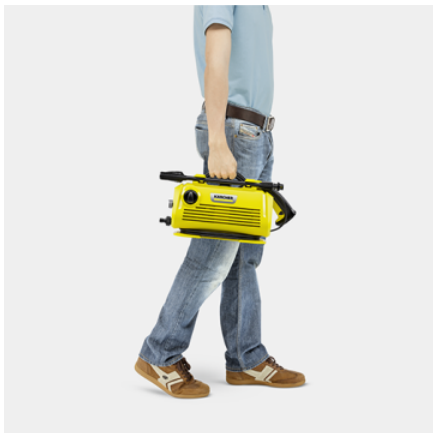

K 2 PREMIUM HORIZONTAL

Το μικρό K 2 Premium είναι το τέλειο πλυστικό μηχάνημα υψηλής πίεσης για περιστασιακή χρήση και ήπιους ρύπους, που μπορείς να βρεις σε ποδήλατα, εργαλεία κήπου και έπιπλα εξωτερικού χώρου.

Εξοπλισμός

Πιστόλι ψεκασμού υψηλής πίεσης	G 120 Q
Κάνη ψεκασμού μονής κατεύθυνσης	■
Τούρμπο μπεκ	■
Εύκαμπτος σωλήνας υψηλής πίεσης m	4
Ταχυσύνδεσμος ενσωματωμένος στο μηχάνημα	■
Εφαρμογή χημικού με	Σωλήνας αναρρόφησης
Ενσωματωμένο φίλτρο νερού λεπτού πλέγματος	■
Αντάπτορας για μάνικα κήπου A3/4"	■
Αποθήκευση καλωδίου	■

■ Περιλαμβάνεται στη συσκευασία

Εξαιρετικά συμπαγής συσκευή εξοικονόμησης χώρου

- Για εύκολη αποθήκευση που εξοικονομεί χώρο, ακόμη και σε μικρές εσοχές
- Μπορεί να μεταφερθεί μόνο με το ένα χέρι.

Ενσωματωμένος σωλήνας αναρρόφησης απορρυπαντικού