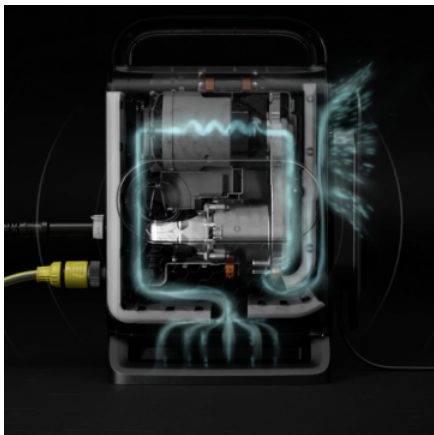

Καινοτόμος αθόρυβη τεχνολογία

- Πενήντα τοις εκατό μείωση του αντιληπτού επιπέδου θορύβου σε σύγκριση με άλλα πλυστικά μηχανήματα της ίδιας κατηγορίας.
- Πιο ευχάριστος ήχος σε σύγκριση με άλλα πλυστικά μηχανήματα της ίδιας κατηγορίας.