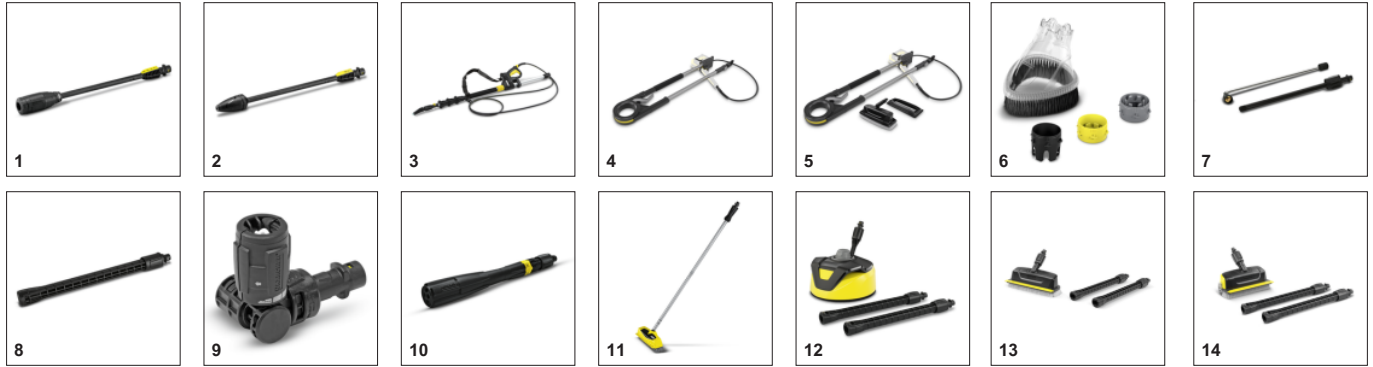

Εξοπλισμός

Πιστόλι ψεκασμού υψηλής πίεσης	G 120 Q
Κάνη Vario Power	■
Τούρμπο μπεκ	■
Εύκαμπτος σωλήνας υψηλής πίεσης	m 6
Ταχυσύνδεσμος ενσωματωμένος στο μηχάνημα	■
Εφαρμογή χημικού με	Κάδος
Ενσωματωμένο φίλτρο νερού λεπτού πλέγματος	■
Αντάπτορας για μάνικα κήπου A3/4"	■

■ Περιλαμβάνεται στη συσκευασία

Quick Connect

- Το λάστιχο υψηλής πίεσης είναι εύκολο στο χειρισμό του, αφού με μία μόνο κίνηση συνδέεται και αποσυνδέεται από τη συσκευή και το πιστόλι.

Διάλυμα καθαρού κάδου

- Το πρακτικό δοχείο καθαριστικού απλοποιεί την εφαρμογή του.

Τακτική αποθήκευση στο γάντζο

- Ο μεγάλος γάντζος επιτρέπει την τακτική αποθήκευση του καλωδίου πάνω στη συσκευή.

ΕΞΑΡΤΗΜΑΤΑ ΓΙΑ K3 1.601-888.0