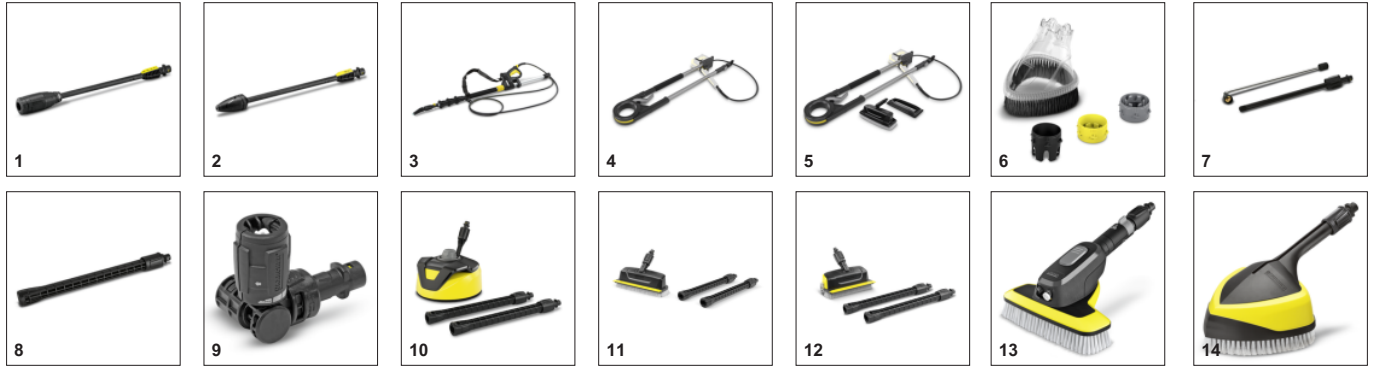

ΕΞΑΡΤΗΜΑΤΑ ΓΙΑ K3 PREMIUM POWER CONTROL 1.602-750.0

	Αριθμός παραγγελίας	Περιγραφή	
ΚΑΝΗ ΨΕΚΑΣΜΟΥ			
VP 120, Vario Power Jet για K 2-K 3	1 2.642-724.0	Κάνη ψεκασμού Vario Power για πλαστικά μηχανήματα υψηλής πίεσης κατηγορίας K 2-K 3. Συνεχώς ρυθμιζόμενη από δέσμη καθαριστικού χαμηλής πίεσης σε δέσμη υψηλής πίεσης με απλό στρίψιμο της κάνης ψεκασμού.	■
DB 120, Φυσητήρας Ρύπων για K 2-K 3	2 2.642-727.0	Φυσητήρας ρύπων με ισχυρό περιστροφικό ακροφύσιο Entry για πλαστικά μηχανήματα υψηλής πίεσης Kärcher κατηγορίας K 2 και K 3. Για ιδιαίτερα επίμονους ρύπους, όπως σε επιφάνειες με βρωιά ή φθαρμένες επιφάνειες.	■
Τηλεσκοπική κάνη 4μ.	3 2.642-347.0	Τηλεσκοπική κάνη ψεκασμού (1,20 μ. – 4μ.) για τον εύκολο καθαρισμό επιφανειών σε μεγάλα ύψη. Κατάλληλη για τον καθαρισμό ψηλών παραθύρων, τοίχων και κάγκελων.	□
TLA 4 Τηλεσκοπική κάνη ψεκασμού	4 2.644-190.0	Απλό καθαρίσμα (σχεδόν) σε κάθε σημείο: Η τηλεσκοπική κάνη ψεκασμού φτάνει εύκολα σε δυσπρόσιτα σημεία χάρη στη ρυθμιζόμενη λαβή της που περιστρέφεται κατά 180 μοίρες.	□
Κιτ καθαρισμού προσώπων και γυάλινων επιφανειών	5 2.644-249.0	Σετ που περιλαμβάνει την τηλεσκοπική κάνη ψεκασμού TLA 4 και το εξάρτημα καθαρισμού προσώπων και γυάλινων επιφανειών. Για εύκολο καθαρισμό δυσπρόσιτων αντικειμένων όπως οι προσόψεις σπιτιών ή τα θερμοκήπια.	□
Προφυλακτήρας Πιτσιλισματος	6 2.642-706.0	Διάφανο προφυλακτήρας πιτσιλισματος για πλαστικά μηχανήματα υψηλής πίεσης Kärcher Κατηγορίας K 2 έως K 7. Ιδανικό για τον καθαρισμό γωνιών και ακμών.	□
Κάνη ψεκασμού υπό γωνία	7 2.638-817.0	Εξαιρετικά μακριά κάνη ψεκασμού, με γωνία, π.χ. για τον καθαρισμό υδροροών οροφών. Για τα Καταναλωτικά Μηχανήματα Καθαρισμού Υψηλής Πίεσης της Kärcher.	□
Προέκταση κάνης 1 σημείου	8 2.643-240.0	Επεκτείνει την κάνη ψεκασμού κατά 0,4 m Για αποτελεσματικό καθαρισμό δυσπρόσιτων σημείων. Κατάλληλη για όλα τα εξαρτήματα Kärcher.	□
VP 180 S, Vario Power Jet Short 360° για K 2 – K 7	9 2.643-254.0	VP 180 S: Το Vario Power Jet Short 360° με την απεριόριστα μεταβλητή ρύθμιση πίεσης και τον ρυθμιζόμενο κατά 360° σύνδεσμο είναι ιδανικό για τον καθαρισμό δυσπρόσιτων σημείων.	□
ΚΑΘΑΡΙΣΤΙΚΑ ΣΚΛΗΡΩΝ ΕΠΙΦΑΝΕΙΩΝ			
T 5, ΕΞΑΡΤΗΜΑ ΚΑΘΑΡΙΣΜΟΥ ΤΟΙΧΩΝ ΚΑΙ ΔΑΠΕΔΩΝ T-Racer	10 2.644-084.0	Σχολαστικός καθαρισμός μεγάλων επιφανειών χωρίς πιτσιλισμα: Το μηχάνημα καθαρισμού τοίχων και δαπέδων T 5 T-Racer. Η ρυθμιζόμενη θέση του ακροφυσίου σημαίνει ότι το μηχάνημα καθαρισμού επιφανειών μπορεί να χρησιμοποιηθεί για τον καθαρισμό τόσο σκληρών όσο και ευαίσθητων επιφανειών.	□
Βούρτσα καθαρισμού ισχύος PS 30	11 2.644-123.0	Η βούρτσα καθαρισμού ισχύος PS 30. Ιδανική για σκαλιά και ακμές. Απομακρύνει αποτελεσματικά τους επίμονους ρύπους από διάφορες επιφάνειες.	□
Βούρτσα καθαρισμού ισχύος PS 30 Plus για τον καθαρισμό επιφανειών	12 2.644-212.0	Η βούρτσα καθαρισμού ισχύος PS 30 Plus αφαιρεί τους επίμονους ρύπους χάρη στα τρία ακροφύσια υψηλής πίεσης. Χάρη στο περιστρεφόμενο πλευρικό ακροφύσιο, μπορείτε να καθαρίζετε κάθε γωνία και άκρη χωρίς κόπο.	□
ΒΟΥΡΤΣΕΣ			
WB 7 Plus 3-in-1 βούρτσα πλύσης	13 2.644-374.0	Ιδιαίτερα ευέλικτη, χάρη στον έξυπνο συνδυασμό της: Η βούρτσα πλύσης WB 7 Plus 3 σε 1 συνδυάζει πίδακα αφρού, επίπεδο ακροφύσιο ψεκασμού υψηλής πίεσης και μαλακή βούρτσα σε ένα μόνο προϊόν.	□
Βούρτσα ισχύος WB 150	14 2.643-237.0	Βούρτσα ισχύος WB 150 για καθαρίσμα των ευαίσθητων επιφανειών χωρίς πιτσιλισμα. Εξοικονομεί ενέργεια, νερό και μέχρι και 30% του χρόνου.	□