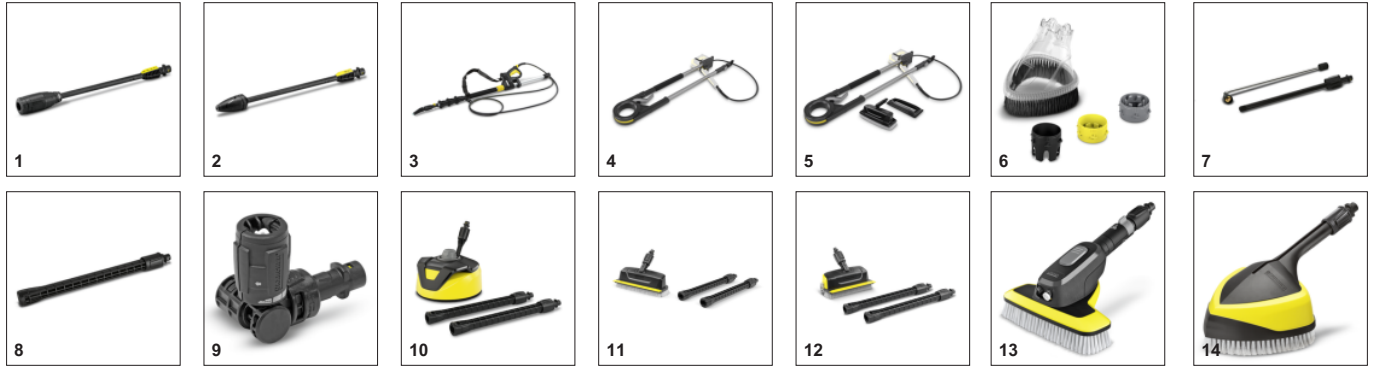

ΕΞΑΡΤΗΜΑΤΑ ΓΙΑ K3 PREMIUM POWER CONTROL HOME 1.602-753.0

	Αριθμός παραγγελίας	Περιγραφή	
ΚΑΝΗ ΨΕΚΑΣΜΟΥ			
VP 120, Vario Power Jet για K 2-K 3	1 2.642-724.0	Κάνη ψεκασμού Vario Power για πλαστικά μηχανήματα υψηλής πίεσης κατηγορίας K 2-K 3. Συνεχώς ρυθμιζόμενη από δέσμη καθαριστικού χαμηλής πίεσης σε δέσμη υψηλής πίεσης με απλό στρίψιμο της κάνης ψεκασμού.	■
DB 120, Φυσητήρας Ρύπων για K 2-K 3	2 2.642-727.0	Φυσητήρας ρύπων με ισχυρό περιστροφικό ακροφύσιο Entry για πλαστικά μηχανήματα υψηλής πίεσης Kärcher κατηγορίας K 2 και K 3. Για ιδιαίτερα επίμονους ρύπους, όπως σε επιφάνειες με βρύα ή φθαρμένες επιφάνειες.	■
Τηλεσκοπική κάνη 4μ.	3 2.642-347.0	Τηλεσκοπική κάνη ψεκασμού (1,20 μ. – 4μ.) για τον εύκολο καθαρισμό επιφανειών σε μεγάλα ύψη. Κατάλληλη για τον καθαρισμό ψηλών παραθύρων, τοίχων και κάγκελων.	□
TLA 4 Τηλεσκοπική κάνη ψεκασμού	4 2.644-190.0	Απλό καθαρίσμα (σχεδόν) σε κάθε σημείο: Η τηλεσκοπική κάνη ψεκασμού φτάνει εύκολα σε δυσπρόσιτα σημεία χάρη στη ρυθμιζόμενη λαβή της που περιστρέφεται κατά 180 μοίρες.	□
Κιτ καθαρισμού προσώπων και γυάλινων επιφανειών	5 2.644-249.0	Σετ που περιλαμβάνει την τηλεσκοπική κάνη ψεκασμού TLA 4 και το εξάρτημα καθαρισμού προσώπων και γυάλινων επιφανειών. Για εύκολο καθαρισμό δυσπρόσιτων αντικειμένων όπως οι προσόψεις σπιτιών ή τα θερμοκήπια.	□
Προφυλακτήρας Πιτσιλίσματος	6 2.642-706.0	Διάφανο προφυλακτήρας πιτσιλίσματος για πλαστικά μηχανήματα υψηλής πίεσης Kärcher Κατηγορίας K 2 έως K 7. Ιδανικό για τον καθαρισμό γωνιών και ακμών.	□
Κάνη ψεκασμού υπό γωνία	7 2.638-817.0	Εξαιρετικά μακριά κάνη ψεκασμού, με γωνία, π.χ. για τον καθαρισμό υδρορροών οροφών. Για τα Καταναλωτικά Μηχανήματα Καθαρισμού Υψηλής Πίεσης της Kärcher.	□
Προέκταση κάνης 1 σημείου	8 2.643-240.0	Επεκτείνει την κάνη ψεκασμού κατά 0,4 m Για αποτελεσματικό καθαρισμό δυσπρόσιτων σημείων. Κατάλληλη για όλα τα εξαρτήματα Kärcher.	□
VP 180 S, Vario Power Jet Short 360° για K 2 – K 7	9 2.643-254.0	VP 180 S: Το Vario Power Jet Short 360° με την απεριόριστα μεταβλητή ρύθμιση πίεσης και τον ρυθμιζόμενο κατά 360° σύνδεσμο είναι ιδανικό για τον καθαρισμό δυσπρόσιτων σημείων.	□
ΚΑΘΑΡΙΣΤΙΚΑ ΣΚΛΗΡΩΝ ΕΠΙΦΑΝΕΙΩΝ			
T 5, ΕΞΑΡΤΗΜΑ ΚΑΘΑΡΙΣΜΟΥ ΤΟΙΧΩΝ ΚΑΙ ΔΑΠΕΔΩΝ T-Racer	10 2.644-084.0	Σχολαστικός καθαρισμός μεγάλων επιφανειών χωρίς πιτσιλισμα: Το μηχάνημα καθαρισμού τοίχων και δαπέδων T 5 T-Racer. Η ρυθμιζόμενη θέση του ακροφυσίου σημαίνει ότι το μηχάνημα καθαρισμού επιφανειών μπορεί να χρησιμοποιηθεί για τον καθαρισμό τόσο σκληρών όσο και ευαίσθητων επιφανειών.	□
Βούρτσα καθαρισμού ισχύος PS 30	11 2.644-123.0	Η βούρτσα καθαρισμού ισχύος PS 30. Ιδανική για σκαλιά και ακμές. Απομακρύνει αποτελεσματικά τους επίμονους ρύπους από διάφορες επιφάνειες.	□
Βούρτσα καθαρισμού ισχύος PS 30 Plus για τον καθαρισμό επιφανειών	12 2.644-212.0	Η βούρτσα καθαρισμού ισχύος PS 30 Plus αφαιρεί τους επίμονους ρύπους χάρη στα τρία ακροφύσια υψηλής πίεσης. Χάρη στο περιστρεφόμενο πλευρικό ακροφύσιο, μπορείτε να καθαρίζετε κάθε γωνία και άκρη χωρίς κόπο.	□
ΒΟΥΡΤΣΕΣ			
WB 7 Plus 3-in-1 βούρτσα πλύσης	13 2.644-374.0	Ιδιαίτερα ευέλικτη, χάρη στον έξυπνο συνδυασμό της: Η βούρτσα πλύσης WB 7 Plus 3 σε 1 συνδυάζει πίδακα αφρού, επίπεδο ακροφύσιο ψεκασμού υψηλής πίεσης και μαλακή βούρτσα σε ένα μόνο προϊόν.	□
Βούρτσα ισχύος WB 150	14 2.643-237.0	Βούρτσα ισχύος WB 150 για καθαρίσμα των ευαίσθητων επιφανειών χωρίς πιτσιλισμα. Εξοικονομεί ενέργεια, νερό και μέχρι και 30% του χρόνου.	□