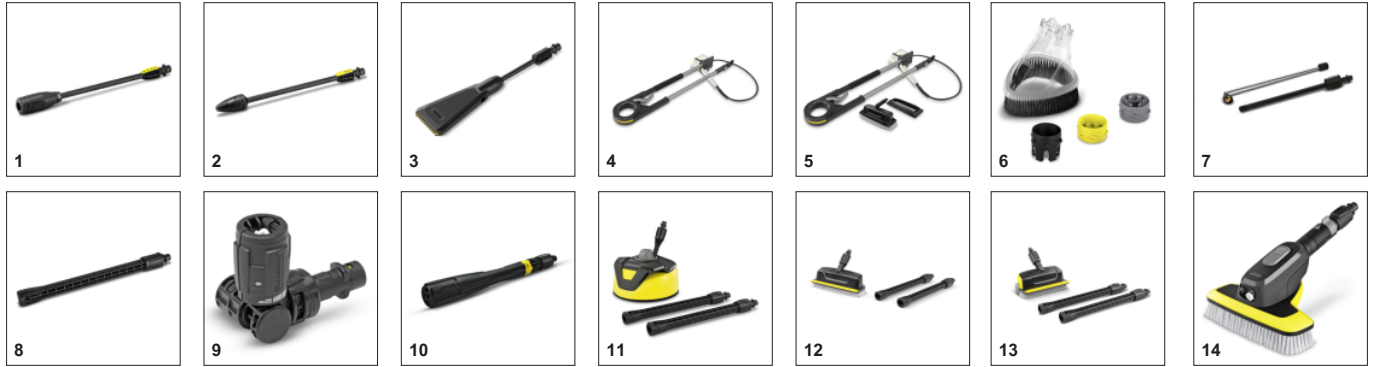

ΕΞΑΡΤΗΜΑΤΑ ΓΙΑ K 3 HORIZONTAL PLUS 1.602-823.0

	Αριθμός παραγγελίας	Περιγραφή	
ΚΑΝΗ ΨΕΚΑΣΜΟΥ			
VP 120, Vario Power Jet για K 2-K 3	1 2.642-724.0	Κάνη ψεκασμού Vario Power για πλαστικά μηχανήματα υψηλής πίεσης κατηγορίας K 2-K 3. Συνεχώς ρυθμιζόμενη από δέσμη καθαριστικού χαμηλής πίεσης σε δέσμη υψηλής πίεσης με απλό στρίψιμο της κάνης ψεκασμού.	☒
DB 120, Φυσητήρας Ρύπων για K 2-K 3	2 2.642-727.0	Φυσητήρας ρύπων με ισχυρό περιστροφικό ακροφύσιο Entry για πλαστικά μηχανήματα υψηλής πίεσης Kärcher κατηγορίας K 2 και K 3. Για ιδιαίτερα επίμονους ρύπους, όπως σε επιφάνειες με βρύα ή φθαρμένες επιφάνειες.	☒
Eco!Booster 120	3 2.644-551.0		☐
TLA 4 Τηλεσκοπική κάνη ψεκασμού	4 2.644-190.0	Απλό καθαρίσμα (σχεδόν) σε κάθε σημείο: Η τηλεσκοπική κάνη ψεκασμού φτάνει εύκολα σε δυσπρόσιτα σημεία χάρη στη ρυθμιζόμενη λαβή της που περιστρέφεται κατά 180 μοίρες.	☐
Κιτ καθαρισμού προσώπων και γυάλινων επιφανειών	5 2.644-249.0	Σετ που περιλαμβάνει την τηλεσκοπική κάνη ψεκασμού TLA 4 και το εξάρτημα καθαρισμού προσώπων και γυάλινων επιφανειών. Για εύκολο καθαρισμό δυσπρόσιτων αντικειμένων όπως οι προσόψεις σπιτιών ή τα θερμοκήπια.	☐
Προφυλακτήρας Πιτσιλισματος	6 2.642-706.0	Διάφανος προφυλακτήρας πιτσιλισματος για πλαστικά μηχανήματα υψηλής πίεσης Kärcher Κατηγορίας K 2 έως K 7. Ιδανικό για τον καθαρισμό γωνιών και ακμών.	☐
Κάνη ψεκασμού υπό γωνία	7 2.638-817.0	Εξαιρετικά μακριά κάνη ψεκασμού, με γωνία, π.χ. για τον καθαρισμό υδρορροών οροφών. Για τα Καταναλωτικά Μηχανήματα Καθαρισμού Υψηλής Πίεσης της Kärcher.	☐
Πρόεκταση κάνης 1 σημείου	8 2.643-240.0	Επεκτείνει την κάνη ψεκασμού κατά 0,4 m Για αποτελεσματικό καθαρισμό δυσπρόσιτων σημείων. Κατάλληλη για όλα τα εξαρτήματα Kärcher.	☐
VP 180 S, Vario Power Jet Short 360° για K 2 - K 7	9 2.643-254.0	VP 180 S: Το Vario Power Jet Short 360° με την απεριόριστη μεταβλητή ρύθμιση πίεσης και τον ρυθμιζόμενο κατά 360° σύνδεσμο είναι ιδανικό για τον καθαρισμό δυσπρόσιτων σημείων.	☐
Κάνη MP 145, Multi Power για K 3-K 5	10 2.643-239.0	Κάνη Multi-power με 5 τύπους δέσμης. Η επιλογή του κατάλληλου τύπου δέσμης γίνεται με απλό στρίψιμο.	☐
ΚΑΘΑΡΙΣΤΙΚΑ ΣΚΛΗΡΩΝ ΕΠΙΦΑΝΕΙΩΝ			
T 5, ΕΞΑΡΤΗΜΑ ΚΑΘΑΡΙΣΜΟΥ ΤΟΙΧΩΝ ΚΑΙ ΔΑΠΕΔΩΝ T-Racer	11 2.644-084.0	Σχολαστικός καθαρισμός μεγάλων επιφανειών χωρίς πιτσιλισμα: Το μηχανήμα καθαρισμού τοίχων και δαπέδων T 5 T-Racer. Η ρυθμιζόμενη θέση του ακροφυσίου σημαίνει ότι το μηχανήμα καθαρισμού επιφανειών μπορεί να χρησιμοποιηθεί για τον καθαρισμό τόσο σκληρών όσο και ευαίσθητων επιφανειών.	☐
Βούρτσα καθαρισμού ισχύος PS 30	12 2.644-123.0	Η βούρτσα καθαρισμού ισχύος PS 30. Ιδανική για σκαλιά και ακμές. Απομακρύνει αποτελεσματικά τους επίμονους ρύπους από διάφορες επιφάνειες.	☐
Βούρτσα καθαρισμού ισχύος PS 30 Plus για τον καθαρισμό επιφανειών	13 2.644-212.0	Η βούρτσα καθαρισμού ισχύος PS 30 Plus αφαιρεί τους επίμονους ρύπους χάρη στα τρία ακροφύσια υψηλής πίεσης. Χάρη στο περιστρεφόμενο πλευρικό ακροφύσιο, μπορείτε να καθαρίζετε κάθε γωνία και άκρη χωρίς κόπο.	☐
ΒΟΥΡΤΣΕΣ			
WB 7 Plus 3-in-1 βούρτσα πλύσης	14 2.644-374.0	Ιδιαίτερα ευέλικτη, χάρη στον έξυπνο συνδυασμό της: Η βούρτσα πλύσης WB 7 Plus 3 σε 1 συνδυάζει πίδακα αφρού, επίπεδο ακροφύσιο ψεκασμού υψηλής πίεσης και μαλακή βούρτσα σε ένα μόνο προϊόν.	☐