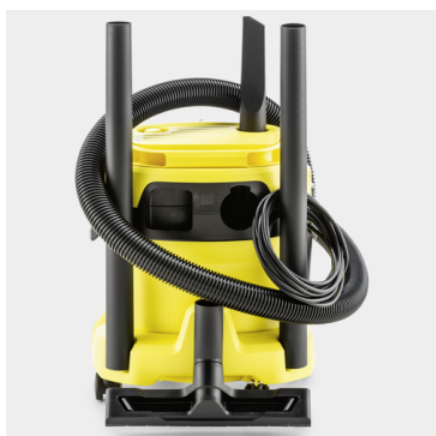

Πρακτική αποθήκευση των εξαρτημάτων

- Αποθήκευση εξαρτημάτων που εξοικονομεί χώρο, ασφαλή και εύκολα προσβάσιμο.
- Συμπαγής αποθήκευση συσκευής.