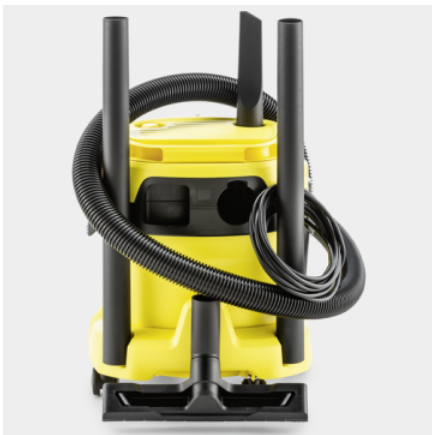

Πρακτική αποθήκευση των εξαρτημάτων

- Αποθήκευση εξαρτημάτων που εξοικονομεί χώρο, ασφαλή και εύκολα προσβάσιμο.
- Συμπαγής αποθήκευση συσκευής.