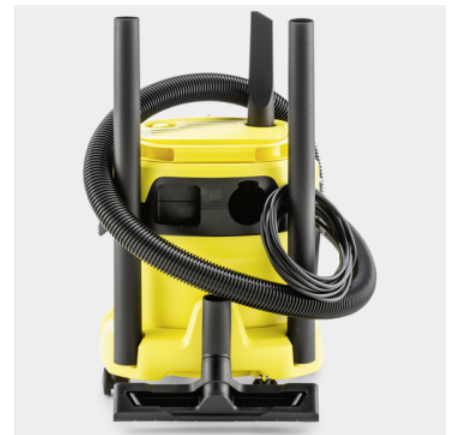

WD 2 PLUS V-12/6/18/C HOME

Εξαιρετική ισχύς αναρρόφησης για υγρό και ξηρό καθαρισμό με ηλεκτρική σκούπα σε όλο το σπίτι: η WD 2 Plus V-12/6/18/C Home εντυπωσιάζει με πλαστικό κάδο 12 λίτρων, καλώδιο 6 m, σωλήνα αναρρόφησης 1,8 m και ειδικά εξαρτήματα.

Τεχνικά Στοιχεία

4054278874586		
Χρήση ενέργειας	W	1000
Χωρητικότητα κάδου	l	12
Υλικό κάδου		Πλαστικό
Χρώμα		Κεφαλή συσκευής κίτρινο / Προφυλακτήρας συσκευής κίτρινο / Χωρητικότητα κάδου κίτρινο
Καλώδιο ρεύματος	m	6
Πλάτος εξαρτημάτων	mm	35
Τρέχων τύπος	V / Hz	220 – 240 / 50 – 60
Βάρος χωρίς τα εξαρτήματα	kg	4,3
Βάρος συμπεριλαμβανόμενης η συσκευασίας	kg	6,8
Διαστάσεις (L × W × H)	mm	349 × 328 × 378

Εξοπλισμός

Εύκαμπτος σωλήνας αναρρόφησης	m	1,8 / με ευθεία λαβή / Πλαστικό
Σωλήνες αναρρόφησης	Τεμάχιο(α) × m / mm	2 × 0,5 / 35 / Πλαστικό
Ακροφύσιο ξηρής αναρρόφησης		Μπορεί να αλλάξει για μοκέτα και σκληρά δάπεδα
Ακροφύσιο γωνιών		■
Ακροφύσιο ταπετσαρίας		■
Φλις σακούλα φίλτρου	Τεμάχιο(α)	3
Φυσιγγιο φίλτρου		ένα κομμάτι
Περιστροφικός διακόπτης (on / off)		■
Λειτουργία φυσητήρα		■
Ενδιάμεση θέση αποθήκευσης της λαβής στην κεφαλή της συσκευής		■
Πρόσθετος χώρος αποθήκευσης εξαρτημάτων στην κεφαλή της συσκευής		■
Αποθηκευτικός χώρος για μικρά εξαρτήματα		■
Αναδιπλούμενη λαβή μεταφοράς		■
Θέση στάθμευσης		■
Αποθήκευση αξεσουάρ πάνω στη συσκευή		■
Στιβαρός προφυλακτήρας		■
Κυλιόμενοι τροχίσκοι	Τεμάχιο(α)	4

Ειδικό σύστημα φιλτραρίσματος

- Για σκούπισμα ξηρών ρύπων, νερού και θραυσμάτων γυαλιού.
- Για διάφορες εργασίες στο σπίτι.
- Απλή τοποθέτηση και αφαίρεση φίλτρου με περιστροφή χωρίς πρόσθετο εξάρτημα ασφάλισης.