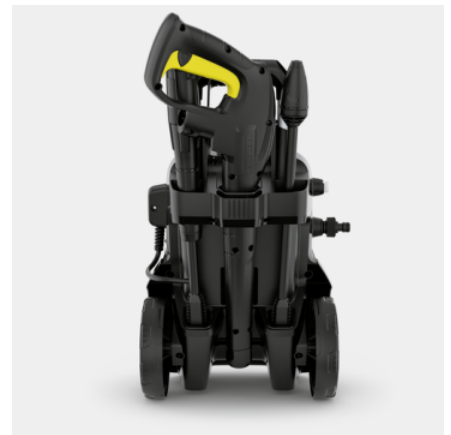

K5 COMPACT

Το πλαστικό μηχάνημα υψηλής πίεσης K 5 Compact περιλαμβάνει καινοτόμο σύστημα αποθήκευσης του εύκαμπτου σωλήνα. Είναι εύκολο στη μεταφορά και αποθήκευση και ιδανικό για το καθαρίσμα μεσαίου επιπέδου ρύπων. Απόδοση κάλυψης επιφάνειας 40 m²/h.

Εξοπλισμός

Πιστόλι ψεκασμού υψηλής πίεσης	G 180 Q
Κάνη Vario Power	■
Τούρμπο μπεκ	■
Εύκαμπτος σωλήνας υψηλής πίεσης m	8
Ταχυσύνδεσμος ενσωματωμένος στο μηχάνημα	■
Εφαρμογή χημικού με	Σωλήνας αναρρόφησης
Τηλεσκοπική λαβή	■
Υδρόψυκτο μοτέρ	■
Ενσωματωμένο φίλτρο νερού λεπτού πλέγματος	■
Αντάπτορας για μάνικα κήπου A3/4"	■

■ Περιλαμβάνεται στη συσκευασία

Σύστημα αποθήκευσης εύκαμπτου σωλήνα

- Ο σωλήνας μπορεί να περιτυλιχθεί, να σταθεροποιηθεί με λαστιχάκι και να χρησιμοποιηθεί άμεσα για την επόμενη δουλειά.

Τηλεσκοπική λαβή

- Η τηλεσκοπική λαβή από αλουμίνιο μπορεί να επεκταθεί για εύκολη μεταφορά και να αφαιρεθεί ξανά για αποθήκευση.

Δυνατότητα ενσωματωμένης αποθήκευσης των παρελκομένων πάνω στη συσκευή

- Με βολικά σημεία αποθήκευσης εξαρτημάτων για εξοικονόμηση χώρου.