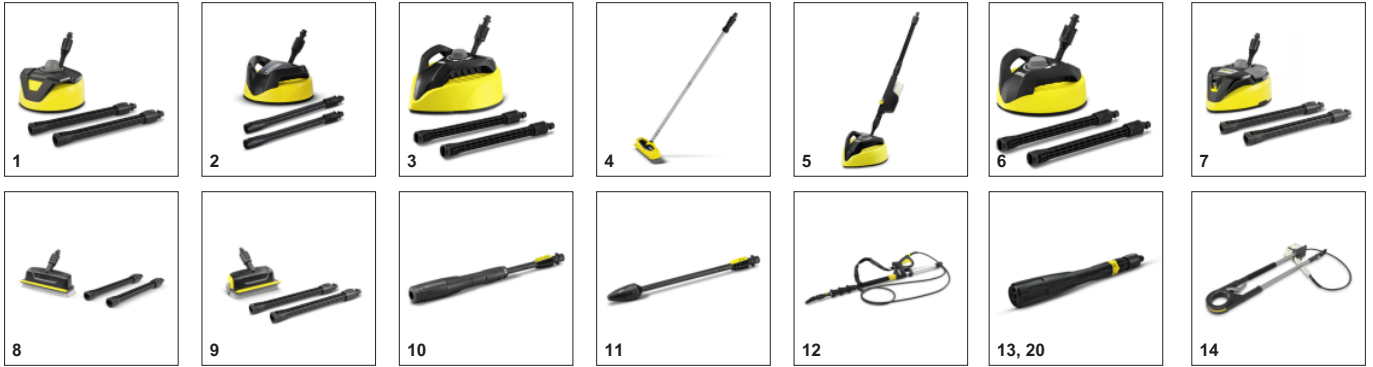

ΕΞΑΡΤΗΜΑΤΑ ΓΙΑ K 5 COMPACT HOME 1.630-753.0

	Αριθμός παραγγελίας	Περιγραφή	
ΚΑΘΑΡΙΣΤΙΚΑ ΣΚΛΗΡΩΝ ΕΠΙΦΑΝΕΙΩΝ			
T 5, ΕΞΑΡΤΗΜΑ ΚΑΘΑΡΙΣΜΟΥ ΤΟΙΧΩΝ ΚΑΙ ΔΑΠΕΔΩΝ T-Racer	1 2.644-084.0	Σχολαστικός καθαρισμός μεγάλων επιφανειών χωρίς πτισίλισμα: Το μηχανήμα καθαρισμού τοίχων και δαπέδων T 5 T-Racer. Η ρυθμιζόμενη θέση του ακροφυσίου σημαίνει ότι το μηχανήμα καθαρισμού επιφανειών μπορεί να χρησιμοποιηθεί για τον καθαρισμό τόσο σκληρών όσο και ευαίσθητων επιφανειών.	■
Εξάρτημα καθαρισμού επιφανειών T 250 plus	2 2.642-194.0	T 250 T-Racer για καθαρισμό επιφανειών χωρίς ψεκασμό. Με επιπλέον λαβή για τον καθαρισμό κάθετων επιφανειών. Τα εξαρτήματα είναι κατάλληλα για πλυστικά μηχανήματα υψηλής πίεσης Home&Garden Kärcher κατηγορίας K 2 – K 7.	□
T 450, Εξάρτημα Καθαρισμού Επιφανειών T-Racer	3 2.643-214.0	Καθαρίζει μεγάλες επιφάνειες χωρίς πτισίλισμα: Εξάρτημα Καθαρισμού Επιφανειών T-Racer T 450. Εξαιρετικά ισχυρό ακροφύσιο για τις γωνίες και τις ακμές, λαβή για κάθετο καθαρισμό, προστατευτικό πλαίσιο για επιφάνειες με χαλίκι, ρύθμιση πίεσης καθαρισμού.	□
Βούρτσα καθαρισμού ισχύος PS 40	4 2.643-245.0	Βούρτσα καθαρισμού ισχύος PS 40 με τρία ενσωματωμένα ακροφύσια υψηλής πίεσης. Εύκολη και γρήγορα αφαίρεση των ρύπων από τις επιφάνειες. Ιδανική για σκαλιά και ακμές.	□
T 550 T-Racer Εξάρτημα καθαρισμού επιφανειών	5 2.643-251.0	Εξάρτημα Καθαρισμού Επιφανειών T-Racer T 550 για τον καθαρισμό μεγάλων επιφανειών χωρίς ψεκασμό. Με σύστημα εφαρμογής καθαριστικού, ακροφύσιο ισχύος για τις γωνίες/ακμές, προστατευτικό πλέγμα για τις επιφάνειες με χαλίκι, ρύθμιση της πίεσης και λαβή.	□
T 350, Εξάρτημα Καθαρισμού Επιφανειών T-Racer	6 2.643-252.0	Με το Εξάρτημα Καθαρισμού Επιφανειών T-Racer T 350 είναι δυνατός ο καθαρισμός των μεγάλων επιφανειών χωρίς πτισίλισμα. Συνεχής ρύθμιση της πίεσης για σκληρές και ευαίσθητες επιφάνειες. Λαβή για κάθετο καθαρισμό.	□
Εξάρτημα καθαρισμού επιφανειών T 7 Plus T Racer	7 2.644-074.0	Ακροφύσιο για κορυφαία καθαριστική ισχύ, ακόμα και σε γωνίες και κατά μήκος ακμών: Το εξάρτημα καθαρισμού επιφανειών T 7 Plus T-Racer με λειτουργία ξεβγάλματος – για αποτελεσματικό καθαρισμό μεγάλων επιφανειών χωρίς πτισίλισμα.	□
Βούρτσα καθαρισμού ισχύος PS 30	8 2.644-123.0	Η βούρτσα καθαρισμού ισχύος PS 30. Ιδανική για σκαλιά και ακμές. Απομακρύνει αποτελεσματικά τους επίμονους ρύπους από διάφορες επιφάνειες.	□
Βούρτσα καθαρισμού ισχύος PS 30 Plus για τον καθαρισμό επιφανειών	9 2.644-212.0	Η βούρτσα καθαρισμού ισχύος PS 30 Plus αφαιρεί τους επίμονους ρύπους χάρη στα τρία ακροφύσια υψηλής πίεσης. Χάρη στο περιστρεφόμενο πλευρικό ακροφύσιο, μπορείτε να καθαρίζετε κάθε γωνία και άκρη χωρίς κόπο.	□
ΚΑΝΗ ΨΕΚΑΣΜΟΥ			
VP 145, Varío Power Jet για K 4–K 5	10 2.642-725.0	Κάνη ψεκασμού Varío Power για πλυστικά μηχανήματα υψηλής πίεσης κατηγορίας K 4–K 5. Συνεχώς ρυθμιζόμενη από δέσμη καθαριστικού χαμηλής πίεσης σε δέσμη υψηλής πίεσης με απλό στρίψιμο της κάνης ψεκασμού.	■
DB 145, Φυστήρας Ρύπων για K 4–K 5	11 2.642-728.0	Φυστήρας ρύπων με ισχυρό περιστροφικό ακροφύσιο Middle για πλυστικά μηχανήματα υψηλής πίεσης Kärcher κατηγορίας K 4 και K 5. Για ιδιαίτερα επίμονους ρύπους, όπως σε επιφάνειες με βρούα ή φθαρμένες επιφάνειες.	■
Τηλεσκοπική κάνη 4μ.	12 2.642-347.0	Τηλεσκοπική κάνη ψεκασμού (1,20 μ. – 4μ.) για τον εύκολο καθαρισμό επιφανειών σε μεγάλα ύψη. Κατάλληλη για τον καθαρισμό ψηλών παραθύρων, τοίχων και κάγκελων.	□
Κάνη πολλών τύπων δέσμης K3 - K5	13 2.642-440.0	Κάνη πολλών τύπων δέσμης με 5 τύπους δέσμης: Δέσμη καθαριστικού, δέσμη στροβιλισμού ΥΠ, περιστροφικό ακροφύσιο, απλή δέσμη και φαρδιά δέσμη στροβιλισμού μειωμένης πίεσης. Η επιλογή του κατάλληλου τύπου δέσμης γίνεται με απλό στρίψιμο.	□
TLA 4 Τηλεσκοπική κάνη ψεκασμού	14 2.644-190.0	Απλό καθάρισμα (σχεδόν) σε κάθε σημείο: Η τηλεσκοπική κάνη ψεκασμού φτάνει εύκολα σε δυσπρόσιτα σημεία χάρη στη ρυθμιζόμενη λαβή της που περιστρέφεται κατά 180 μοίρες.	□