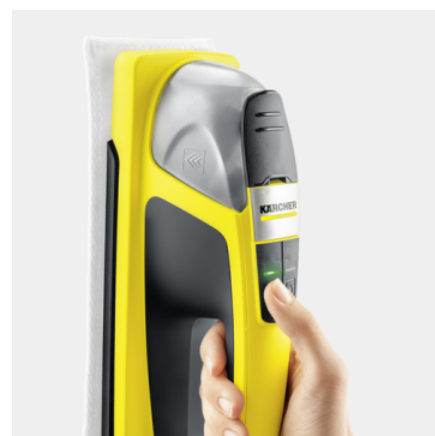

WV 2 + KV 4

Δονούμενος καθαριστής τζαμιών για εύκολο καθάρισμα. Χωρίς καλώδιο ο KV 4, που διαθέτει ηλεκτρικό ψεκασμό νερού και μηχανισμό δόνησης, αφαιρεί τους ρύπους και ο τζαμοκαθαριστής WV 2 Vac απομακρύνει το ακάθαρτο νερό.

Εξοπλισμός

Πλάτος ακροφυσίου αναρρόφησης	mm	280
Φορτιστής		■
Συμπυκνωμένο καθαριστικό τζαμιών (1 × 20 mL)		■
Στόμιο αναρρόφησης με δυνατότητα αντικατάστασης		■
Πανί		1 x

■ Περιλαμβάνεται στη συσκευασία

Εύκολο άδεισμα

- Το δοχείο ακάθαρτου νερού μπορεί να αδειαστεί γρήγορα και εύκολα

Στόμιο αναρρόφησης με δυνατότητα αντικατάστασης

- Επίλεξε μεταξύ ενός μεγάλου και ενός μικρού ακροφυσίου, ανάλογα με την επιφάνεια που επιθυμείς να καθαρίσεις.