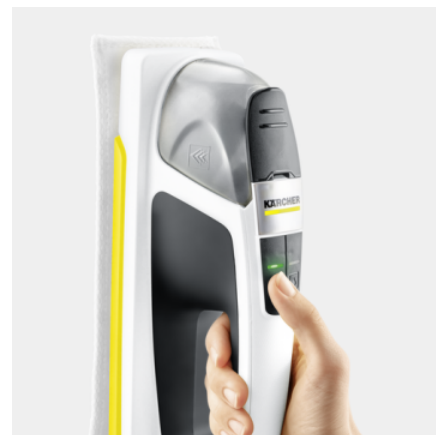

WV 2 + KV 4 PREMIUM

Ένα δυνατό δίδυμο για παράθυρα χωρίς κηλίδες, μουτζούρες και γραμμές: ο δονούμενος ασύρματος τζαμοκαθαριστής KV 4, ο οποίος διανέμει νερό ηλεκτρικά και δονείται, διαθέτει δύο πανιά σκουπίσματος μαζί με τον τζαμοκαθαριστή WV 2 Window Vac.

Αριθμός παραγγελίας

1.633-219.0

Τεχνικά Στοιχεία

4054278646916

Πλάτος εργασίας ακροφυσίου αναρρόφησης	mm	280
Χωρητικότητα κάδου ακάθαρτου νερού	ml	100
Διάρκεια ζωής μπαταρίας	min	35
Χρόνος φόρτισης μπαταρίας	min	230
Τύπος μπαταρίας		Μπαταρία λιθίου
Απόδοση καθαρισμού ανά φόρτιση μπαταρίας		Περίπου 105 m ² = 35 παράθυρα
Τρέχων τύπος	V / Hz	100 – 240 / 50 – 60
Βάρος μαζί με την μπαταρία	kg	0,6
Βάρος χωρίς τα εξαρτήματα	kg	0,6
Βάρος συμπεριλαμβανόμενη η συσκευασία	kg	1,6
Διαστάσεις (L x W x H)	mm	120 x 280 x 320

Εξοπλισμός

Πλάτος ακροφυσίου αναρρόφησης	mm	280
Φορτιστής		■
Συμπυκνωμένο καθαριστικό τζαμιών (4 x 20 mL)		■
Στόμιο αναρρόφησης με δυνατότητα αντικατάστασης		■
Πανί		2 x

■ Περιλαμβάνεται στη συσκευασία

Εύκολο άδεισμα

- Το δοχείο ακάθαρτου νερού μπορεί να αδειαστεί γρήγορα και εύκολα

Στόμιο αναρρόφησης με δυνατότητα αντικατάστασης

- Επίλεξε μεταξύ ενός μεγάλου και ενός μικρού ακροφυσίου, ανάλογα με την επιφάνεια που επιθυμείς να καθαρίσεις.