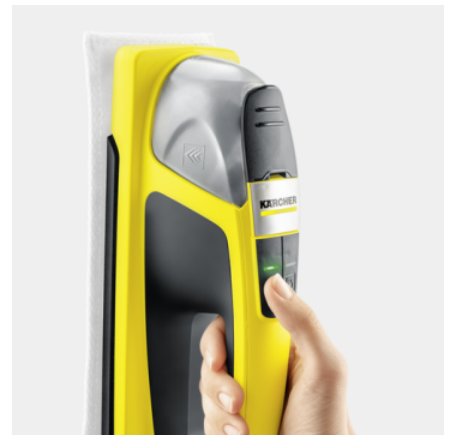

Λειτουργία δόνησης

- Οι δονήσεις βοηθούν στον καθαρισμό και την αφαίρεση επίμονων ρύπων.