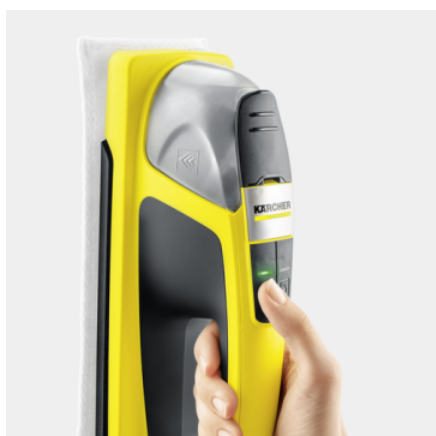

Λειτουργία δόνησης

- Οι δονήσεις βοηθούν στον καθαρισμό και την αφαίρεση επίμονων ρύπων.