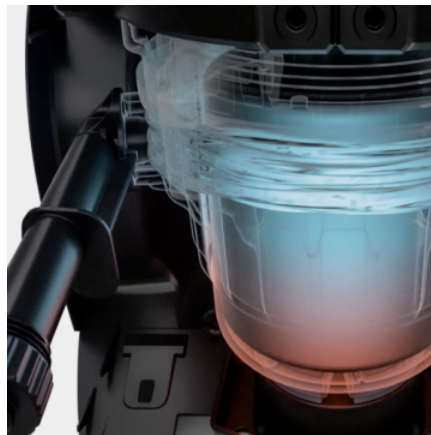

Υδρόψυκτο μοτέρ και εξαιρετική απόδοση

- Το υδρόψυκτο μοτέρ εντυπωσιάζει με την εξαιρετική διάρκεια λειτουργίας του και την υψηλή ισχύ του.