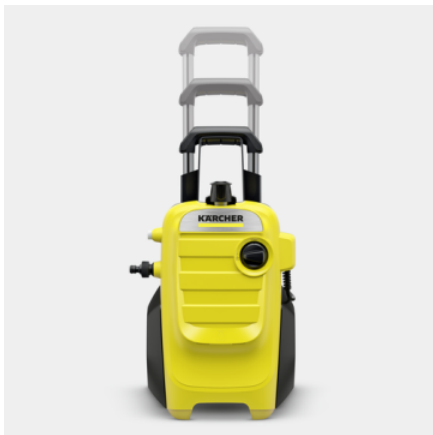

Τηλεσκοπική λαβή

- Η τηλεσκοπική λαβή από αλουμίνιο μπορεί να επεκταθεί για εύκολη μεταφορά και να αφαιρεθεί ξανά για αποθήκευση.