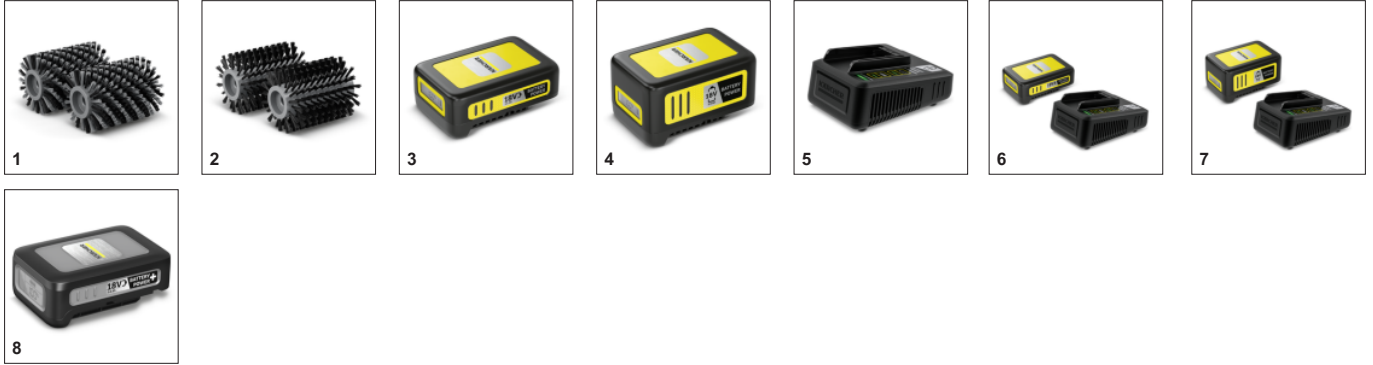

ΕΞΑΡΤΗΜΑΤΑ ΓΙΑ PCL 3-18 1.644-010.0

	Αριθμός παραγγελίας	Περιγραφή	
PATIO CLEANER			
PCL 3-18 κυλινδρικές βούρτσες για ξύλινες επιφάνειες	1 2.644-339.0	Εξοπλισμένο για τον καθαρισμό ξύλινων χώρων και δαπέδων WPC: Με το σετ κυλινδρών 2 τεμαχίων για το PCL 3-18 αφαιρείτε τους ρύπους από τους εξωτερικούς χώρους σχολαστικά και αποτελεσματικά.	☒
PCL 3-18 κυλινδρικές βούρτσες για πέτρινες επιφάνειες	2 2.644-340.0	Σετ 2 κυλινδρικών βουρτσών για τον γρήγορο καθαρισμό λείων πέτρινων πλακιδίων στους εξωτερικούς χώρους με το καθαριστή επιφανειών PCL 3-18.	☐
ΜΠΑΤΑΡΙΕΣ			
Μπαταρία Battery Power 18V / 2,5Ah *INT	3 2.445-034.0	Μπαταρία 18 V/2,5 Ah Kärcher Battery Power με καινοτόμο τεχνολογία πραγματικού χρόνου (Real Time Technology) συμπεριλαμβανομένης της οθόνης LCD με ένδειξη στάθμης μπαταρίας. Κατάλληλη για χρήση σε όλες τις συσκευές της πλατφόρμας μπαταριών 18 V Kärcher.	☐
Μπαταρία Battery Power 18V / 5,0Ah *INT	4 2.445-035.0	Μπαταρία 18 V/5,0 Ah Kärcher Battery Power με καινοτόμο τεχνολογία πραγματικού χρόνου (Real Time Technology) συμπεριλαμβανομένης της οθόνης LCD με ένδειξη στάθμης μπαταρίας. Κατάλληλη για χρήση σε όλες τις συσκευές της πλατφόρμας μπαταριών 18 V Kärcher.	☐
ΦΟΡΤΙΣΤΕΣ ΜΠΑΤΑΡΙΩΝ			
Φορτιστής ταχείας φόρτισης Battery Power 18 V	5 2.445-032.0	Ο φορτιστής ταχείας φόρτισης φορτίζει την ανταλλάξιμη μπαταρία 18 V/2,5 Ah Battery Power της Kärcher στο 80% μέσα σε μόλις 44 λεπτά και μπορεί να χρησιμοποιηθεί σε όλες τις μπαταρίες της πλατφόρμας μπαταριών 18 V της Kärcher.	☐
STARTERKIT ΜΠΑΤΑΡΙΩΝ ΚΑΙ ΦΟΡΤΙΣΤΕΣ ΜΠΑΤΑΡΙΩΝ			
Σετ μπαταρίας & ταχυφορτιστή Battery Power 18V / 2,5Ah *EU	6 2.445-062.0	Το σετ μπαταρίας & ταχυφορτιστή Battery Power 18/25 περιλαμβάνει την μπαταρία 18V / 2,5Ah Battery Power με καινοτόμο τεχνολογία πραγματικού χρόνου (Real Time Technology) και τον φορτιστή ταχείας φόρτισης μπαταριών 18 V. Για όλες τις συσκευές στην πλατφόρμα μπαταριών 18 V της Kärcher.	☐
Σετ μπαταρίας & ταχυφορτιστή Battery Power 18V / 5,0Ah *EU	7 2.445-063.0	Περιλαμβάνεται η μπαταρία 18V / 5,0Ah Kärcher Battery Power και ο φορτιστής ταχείας φόρτισης μπαταριών 18 V: Το σετ μπαταρίας & ταχυφορτιστή Battery Power 18/50 για χρήση σε όλες τις συσκευές στην πλατφόρμα μπαταριών 18 V της Kärcher.	☐
ΜΠΑΤΑΡΙΕΣ			
Battery Power+ 18/30	8 2.445-042.0	Τεχνολογία πραγματικού χρόνου (Real Time Technology) μέσω οθόνης LCD: Εξαιρετικά ισχυρή μπαταρία ιόντων λιθίου Battery Power+ 18 V. Μεγάλος χρόνος λειτουργίας χάρη στη χωρητικότητα 3,0 Ah. Με παρακολούθηση τάσης και βαθμό προστασίας IPX5.	☐

☒ Περιλαμβάνεται στη συσκευασία
☐ Διαθέσιμα εξαρτήματα
☐ Προϊόντα καθαρισμού.