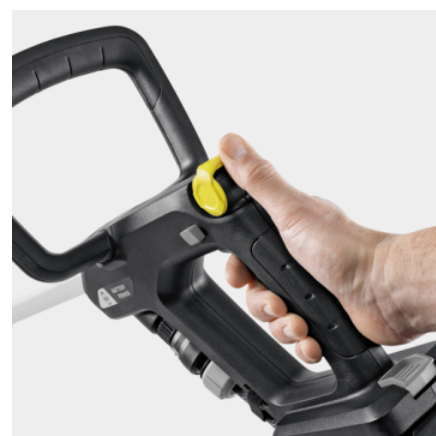

Εξοπλισμός

Παραλλαγή

Δεν περιλαμβάνεται μπαταρία και φορτιστής

Δύο κυλινδρικές βούρτσες για ξύλινες επιφάνειες

Δύο ακροφύσια νερού

Βαλβίδα ελέγχου της παροχής νερού

Θέση αποθήκευσης

Εργονομική λαβή και χειρολαβή

■ Περιλαμβάνεται στη συσκευασία

Δύο περιστρεφόμενες κυλινδρικές βούρτσες (περιλαμβάνονται στο πεδίο προμήθειας για ξύλινες επιφάνειες)

- Επιμελής καθαρισμός εξωτερικών επιφανειών από ξύλο και WPC.

Ενσωματωμένη διανομή νερού

- Εξαιρετικά αποτελέσματα καθαρισμού – οι ρύποι αφαιρούνται και ξεπλένονται με μια κίνηση.

Εργονομική βαλβίδα ρύθμισης νερού

- Η ποσότητα του νερού μπορεί να ρυθμιστεί ευέλικτα ανάλογα με το επίπεδο του ρύπου.