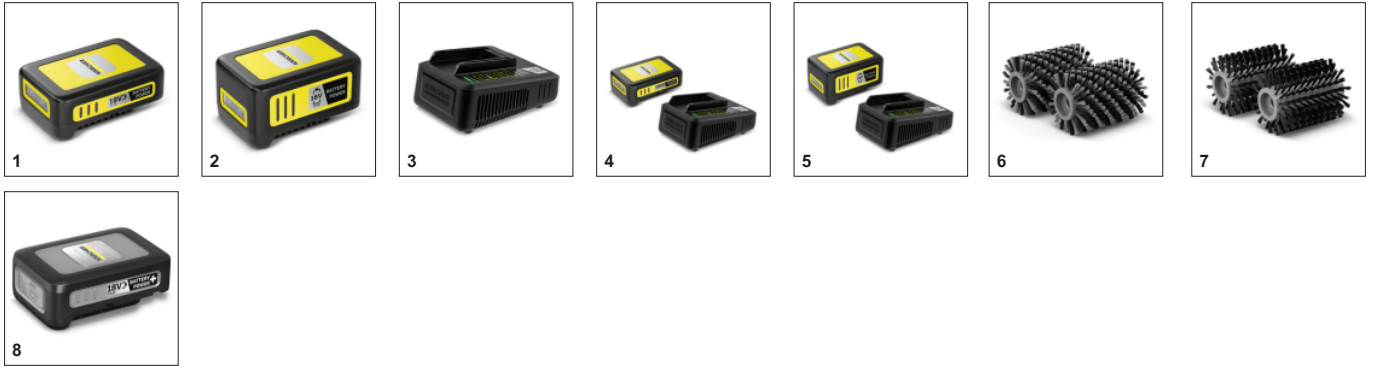

ΕΞΑΡΤΗΜΑΤΑ ΓΙΑ PCL 3-18 BATTERY SET 1.644-011.0

	Αριθμός παραγγελίας	Περιγραφή	
ΜΠΑΤΑΡΙΕΣ			
Μπαταρία Battery Power 18V / 2,5Ah *INT	1 2.445-034.0	Μπαταρία 18 V/2,5 Ah Kärcher Battery Power με καινοτόμο τεχνολογία πραγματικού χρόνου (Real Time Technology) συμπεριλαμβανομένης της οθόνης LCD με ένδειξη στάθμης μπαταρίας. Κατάλληλη για χρήση σε όλες τις συσκευές της πλατφόρμας μπαταριών 18 V Kärcher.	☒
Μπαταρία Battery Power 18V / 5,0Ah *INT	2 2.445-035.0	Μπαταρία 18 V/5,0 Ah Kärcher Battery Power με καινοτόμο τεχνολογία πραγματικού χρόνου (Real Time Technology) συμπεριλαμβανομένης της οθόνης LCD με ένδειξη στάθμης μπαταρίας. Κατάλληλη για χρήση σε όλες τις συσκευές της πλατφόρμας μπαταριών 18 V Kärcher.	☐
ΦΟΡΤΙΣΤΕΣ ΜΠΑΤΑΡΙΩΝ			
Φορτιστής ταχείας φόρτισης Battery Power 18 V	3 2.445-032.0	Ο φορτιστής ταχείας φόρτισης φορτίζει την ανταλλάξιμη μπαταρία 18 V/2,5 Ah Battery Power της Kärcher στο 80% μέσα σε μόλις 44 λεπτά και μπορεί να χρησιμοποιηθεί σε όλες τις μπαταρίες της πλατφόρμας μπαταριών 18 V της Kärcher.	☒
STARTERKIT ΜΠΑΤΑΡΙΩΝ ΚΑΙ ΦΟΡΤΙΣΤΕΣ ΜΠΑΤΑΡΙΩΝ			
Σετ μπαταρίας & ταχυφορτιστή Battery Power 18V / 2,5Ah *EU	4 2.445-062.0	Το σετ μπαταρίας & ταχυφορτιστή Battery Power 18/25 περιλαμβάνει την μπαταρία 18V / 2,5Ah Battery Power με καινοτόμο τεχνολογία πραγματικού χρόνου (Real Time Technology) και τον φορτιστή ταχείας φόρτισης μπαταριών 18 V. Για όλες τις συσκευές στην πλατφόρμα μπαταριών 18 V της Kärcher.	☐
Σετ μπαταρίας & ταχυφορτιστή Battery Power 18V / 5,0Ah *EU	5 2.445-063.0	Περιλαμβάνεται η μπαταρία 18V / 5,0Ah Kärcher Battery Power και ο φορτιστής ταχείας φόρτισης μπαταριών 18 V. Το σετ μπαταρίας & ταχυφορτιστή Battery Power 18/50 για χρήση σε όλες τις συσκευές στην πλατφόρμα μπαταριών 18 V της Kärcher.	☐
PATIO CLEANER			
PCL 3-18 κυλινδρικές βούρτσες για ξύλινες επιφάνειες	6 2.644-339.0	Εξοπλισμένο για τον καθαρισμό ξύλινων χώρων και δαπέδων WPC. Με το σετ κυλινδρών 2 τεμαχίων για το PCL 3-18 αφαιρείτε τους ρύπους από τους εξωτερικούς χώρους σχολαστικά και αποτελεσματικά.	☒
PCL 3-18 κυλινδρικές βούρτσες για πέτρινες επιφάνειες	7 2.644-340.0	Σετ 2 κυλινδρικών βουρτσών για τον γρήγορο καθαρισμό λείων πέτρινων πλακιδίων στους εξωτερικούς χώρους με το καθαριστή επιφανειών PCL 3-18.	☐
ΜΠΑΤΑΡΙΕΣ			
Battery Power+ 18/30	8 2.445-042.0	Τεχνολογία πραγματικού χρόνου (Real Time Technology) μέσω οθόνης LCD: Εξαιρετικά ισχυρή μπαταρία ιόντων λιθίου Battery Power+ 18 V. Μεγάλος χρόνος λειτουργίας χάρη στη χωρητικότητα 3,0 Ah. Με παρακολούθηση τάσης και βαθμό προστασίας IPX5.	☐

☒ Περιλαμβάνεται στη συσκευασία
☐ Διαθέσιμα εξαρτήματα
☐ Προϊόντα καθαρισμού.