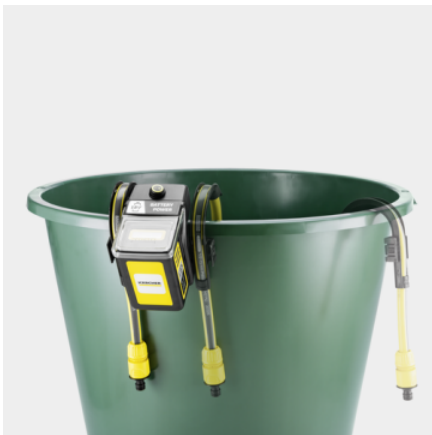

BP 2.000-18 BARREL

Η αντλία βαρελιού μπαταρίας BP 2.000-18 Barrel καθιστά δυνατή τη χρήση πολυτίμου βρόχινου νερού από το βαρέλι και σε κήπους χωρίς σύνδεση ρεύματος. Αυτό δεν εξοικονομεί μόνο πόσιμο νερό, αλλά και χρήματα.

Αριθμός παραγγελίας

1.645-475.0

- Ευέλικτη συσκευή σύσφιξης
- Μόνιμο προ φίλτρο
- Ιδανικό για κήπους χωρίς σύνδεση ρεύματος

Τεχνικά Στοιχεία

Πλατφόρμα μηχανημάτων μπαταρίας		4054278878102
Μεγ. ισχύς κινητήρα	W	80
Μέγιστη ικανότητα άντλησης	l/h	< 2000
Ύψος παράδοσης	m	max. 20
Πίεση	bar	max. 2
Βάθος βύθισης	m	max. 1,8
Θερμοκρασία παράδοσης	°C	max. 35
Τάση	V	18
Χρόνος εκτέλεσης ανά φόρτιση της μπαταρίας	min	max. 25 (2,5 Ah) / max. 50 (5,0 Ah)
Βάρος χωρίς τα εξαρτήματα	kg	1,1
Βάρος συμπεριλαμβανόμενης η συσκευασίας	kg	1,6
Διαστάσεις (L x W x H)	mm	173 x 135 x 316

Εξοπλισμός

Στήριγμα μπαταρίας σε βαρέλι	■
Δυνατότητα στερέωσης	■
Λάστιχο, προσαρμοζόμενο μήκος	■
Μόνιμο προ φίλτρο	■
Ενσωματωμένος διακόπτης ενεργοποίησης/ απενεργοποίησης	■
Οδηγός λάστιχου	■
Διακόπτης κυκλώματος υπερτάσης	■

■ Περιλαμβάνεται στη συσκευασία

Μεταβλητή θέση εξόδου σωλήνα σε 3 θέσεις

- Τέλεια προσαρμογή σε κάθε εφαρμογή.

Πλατφόρμα μπαταρίας Kärcher 18 V

- Τεχνολογία πραγματικού χρόνου με οθόνη μπαταρίας LCD: χρόνος λειτουργίας, υπολειπόμενος χρόνος φόρτισης και χωρητικότητα της μπαταρίας. Μεγάλη και ισχυρή, χάρη στα κύτταρα ιόντων λιθίου. Η αποσπώμενη μπαταρία μπορεί να χρησιμοποιηθεί σε όλες τις άλλες συσκευές της πλατφόρμας μπαταρίας 18 V της Kärcher.