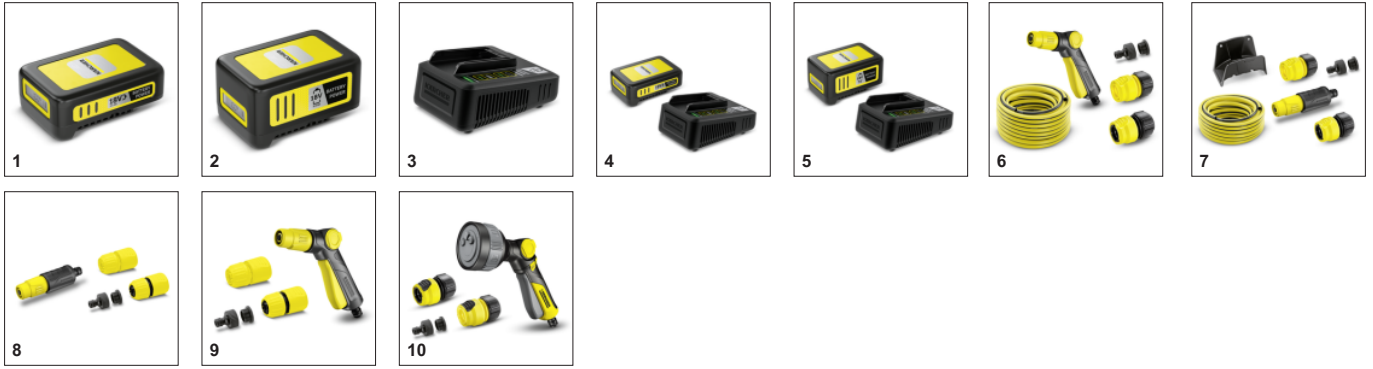

ΕΞΑΡΤΗΜΑΤΑ ΓΙΑ BP 2.000-18 BARREL 1.645-475.0

	Αριθμός παραγγελίας	Περιγραφή	
ΜΠΑΤΑΡΙΕΣ			
Μπαταρία Battery Power 18V / 2,5Ah *INT	1 2.445-034.0	Μπαταρία 18 V/2,5 Ah Kärcher Battery Power με καινοτόμο τεχνολογία πραγματικού χρόνου (Real Time Technology) συμπεριλαμβανομένης της οθόνης LCD με ένδειξη στάθμης μπαταρίας. Κατάλληλη για χρήση σε όλες τις συσκευές της πλατφόρμας μπαταριών 18 V Kärcher.	☐
Μπαταρία Battery Power 18V / 5,0Ah *INT	2 2.445-035.0	Μπαταρία 18 V/5,0 Ah Kärcher Battery Power με καινοτόμο τεχνολογία πραγματικού χρόνου (Real Time Technology) συμπεριλαμβανομένης της οθόνης LCD με ένδειξη στάθμης μπαταρίας. Κατάλληλη για χρήση σε όλες τις συσκευές της πλατφόρμας μπαταριών 18 V Kärcher.	☐
ΦΟΡΤΙΣΤΕΣ ΜΠΑΤΑΡΙΩΝ			
Φορτιστής ταχείας φόρτισης Battery Power 18 V	3 2.445-032.0	Ο φορτιστής ταχείας φόρτισης φορτίζει την ανταλλάξιμη μπαταρία 18 V/2,5 Ah Battery Power της Kärcher στο 80% μέσα σε μόλις 44 λεπτά και μπορεί να χρησιμοποιηθεί σε όλες τις μπαταρίες της πλατφόρμας μπαταριών 18 V της Kärcher.	☐
STARTERKIT ΜΠΑΤΑΡΙΩΝ ΚΑΙ ΦΟΡΤΙΣΤΕΣ ΜΠΑΤΑΡΙΩΝ			
Σετ μπαταρίας & ταχυφορτιστή Battery Power 18V / 2,5Ah *EU	4 2.445-062.0	Το σετ μπαταρίας & ταχυφορτιστή Battery Power 18/25 περιλαμβάνει την μπαταρία 18V / 2,5Ah Battery Power με καινοτόμο τεχνολογία πραγματικού χρόνου (Real Time Technology) και τον φορτιστή ταχείας φόρτισης μπαταριών 18 V. Για όλες τις συσκευές στην πλατφόρμα μπαταριών 18 V της Kärcher.	☐
Σετ μπαταρίας & ταχυφορτιστή Battery Power 18V / 5,0Ah *EU	5 2.445-063.0	Περιλαμβάνεται η μπαταρία 18V / 5,0Ah Kärcher Battery Power και ο φορτιστής ταχείας φόρτισης μπαταριών 18 V. Το σετ μπαταρίας & ταχυφορτιστή Battery Power 18/50 για χρήση σε όλες τις συσκευές στην πλατφόρμα μπαταριών 18 V της Kärcher.	☐
ΛΑΣΤΙΧΑ			
Σετ λάστιχο 1/2", 20m	6 2.645-115.0	Σετ λάστιχου με 20m λάστιχο (1/2"), κάνη σπρέι, σύνδεσμο βρύσης 3/4", μειωτήρα 1/2", σύνδεσμο λάστιχου γενικής χρήσης και σύνδεσμο γενικής χρήσης με Aqua Stop.	☐
	7 2.645-114.0	Σετ λάστιχο με κρεμαστάρι, 15m λάστιχο PrimoFlex® (1/2"), ακροφύσιο με ένα στόμιο, 1" σύνδεσμο βρύσης με 3/4" μειωτήρα νήματος, σύνδεσμο λάστιχου γενικής χρήσης (με και χωρίς Aqua Stop).	☐
ΑΚΡΟΦΥΣΙΑ ΚΑΙ ΚΑΝΗ ΨΕΚΑΣΜΟΥ			
Σετ ψεκασμού	8 2.645-288.0	Entry-level ακροφύσιο με σύνδεσμο βρύσης και δισυσυνδέσμους (ο ένας περιλαμβάνει Aqua Stop). Άμεσα έτοιμος για το πότισμα του κήπου.	☐
Πιστόλι ψεκασμού – Σετ	9 2.645-289.0	Άμεσα έτοιμο για να ξεκινήσει το πότισμα του κήπου: Εκτός από το πιστόλι ψεκασμού, το σετ ψεκασμού περιλαμβάνει 2 αντάπορες βρύσης και 2 συνδέσμους γενικής χρήσης -έναν με Aqua Stop.	☐
Πιστόλι Ψεκασμού Πολλαπλών Λειτουργιών – Σετ Plus	10 2.645-290.0	Σχεδιασμένο για εύρος εφαρμογών ποτίσματος κήπου, το πολυχρηστικό πιστόλι ψεκασμού περιλαμβάνει προσαρμογέα βρύσης και 2 συνδέσμους με κοχλιωτό ρακόρ (έναν εκ των οποίων με Aqua Stop).	☐

■ Περιλαμβάνεται στη συσκευασία □ Διαθέσιμα εξαρτήματα ○ Προϊόντα καθαρισμού.