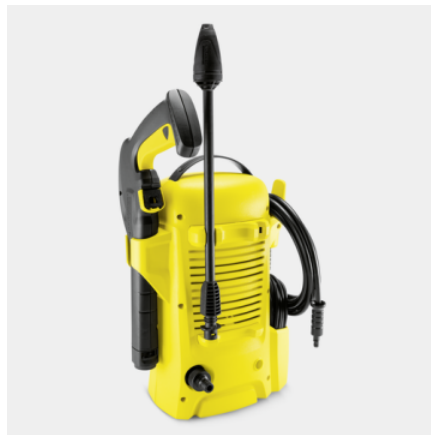

### Εξοπλισμός

Πιστόλι ψεκασμού υψηλής πίεσης	G 120 Q
Τούρμπο μπεκ	■
Εύκαμπτος σωλήνας υψηλής πίεσης	m 3
Ενσωματωμένο φίλτρο νερού λεπτού πλέγματος	■
Αντάπτορας για μάνικα κήπου A3/4"	■

■ Περιλαμβάνεται στη συσκευασία

## Ενσωματωμένη υποδοχή καλωδίου

- Το καλώδιο τροφοδοσίας μπορεί να αποθηκευτεί βολικά κατά τρόπο που να εξοικονομεί χώρο αποθήκευσης.

## Βολική αποθήκευση εξαρτημάτων

- Ο εύκαμπος σωλήνας (λάστιχο) υψηλής πίεσης, η κάνη ψεκασμού και το πιστόλι με σκανδάλη μπορούν εύκολα να αποθηκευτούν με την προσάρτησή τους στη συσκευή.

## Σύστημα Quick Connect

- Η σύνδεση/αποσύνδεση του εύκαμπτου σωλήνα υψηλής πίεσης σε/από τη συσκευή και το πιστόλι με σκανδάλη μπορεί να γίνει με απλό και εύκολο τρόπο.