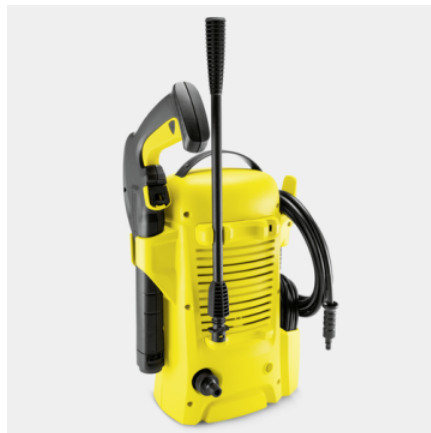

1.673-003.0

- Ελαφριά και compact συσκευή
- Επιλογές αποθήκευσης για καλώδιο και αξεσουάρ
- Σύστημα Quick Connect

Τεχνικά Στοιχεία

		4054278630410
Τρέχων τύπος	V / Hz	220 – 240 / 50 – 60
Πίεση	bar / MPa	110 / 11
Παροχή	l/h	max. 360
Απόδοση επιφάνειας	m ² /h	20
Θερμοκρασία νερού παροχής	°C	max. 40
Ισχύς παροχής	kW	1,4
Βάρος χωρίς τα εξαρτήματα	kg	3,8
Βάρος συμπεριλαμβανόμενης η συσκευασίας	kg	5
Διαστάσεις (L × W × H)	mm	182 × 280 × 390

Εξοπλισμός

Πιστόλι ψεκασμού υψηλής πίεσης	G 120 Q
Κάνη ψεκασμού μονής κατεύθυνσης	■
Εύκαμπτος σωλήνας υψηλής πίεσης	3 m
Ενσωματωμένο φίλτρο νερού λεπτού πλέγματος	■
Αντάπτορας για μάνικα κήπου A3/4"	■

■ Περιλαμβάνεται στη συσκευασία

Ενσωματωμένη υποδοχή καλωδίου

- Το καλώδιο τροφοδοσίας μπορεί να αποθηκευτεί βολικά κατά τρόπο που να εξοικονομεί χώρο αποθήκευσης.

Βολική αποθήκευση εξαρτημάτων

- Ο εύκαμπος σωλήνας (λάστιχο) υψηλής πίεσης, η κάνη ψεκασμού και το πιστόλι με σκανδάλη μπορούν εύκολα να αποθηκευτούν με την προσάρτησή τους στη συσκευή.

Σύστημα Quick Connect

- Η σύνδεση/αποσύνδεση του εύκαμπτου σωλήνα υψηλής πίεσης σε/από τη συσκευή και το πιστόλι με σκανδάλη μπορεί να γίνει με απλό και εύκολο τρόπο.

ΕΞΑΡΤΗΜΑΤΑ ΓΙΑ K 2 UNIVERSAL EDITION OJ 1.673-003.0