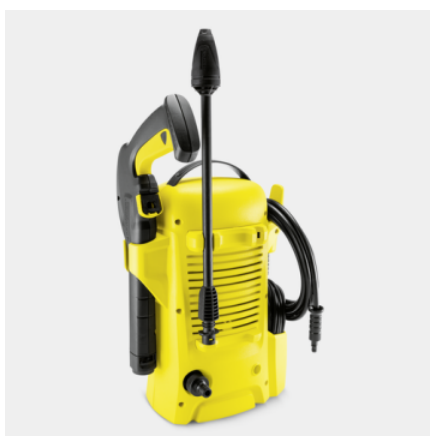

1.673-006.0

- Ελαφριά και compact συσκευή
- Επιλογές αποθήκευσης για καλώδιο και αξεσουάρ
- Σύστημα Quick Connect

Τεχνικά Στοιχεία

		4054278630441
Τρέχων τύπος	V / Hz	220 – 240 / 50 – 60
Πίεση	bar / MPa	110 / 11
Παροχή	l/h	max. 360
Απόδοση επιφάνειας	m ² /h	20
Θερμοκρασία νερού παροχής	°C	max. 40
Ισχύς παροχής	kW	1,4
Χρώμα		κίτρινο
Βάρος χωρίς τα εξαρτήματα	kg	3,8
Βάρος συμπεριλαμβανόμενης η συσκευασίας	kg	6
Διαστάσεις (L × W × H)	mm	182 × 280 × 390

Εξοπλισμός

Κίτ οικιακού καθαρισμού	Εξάρτημα καθαρισμού επιφανειών T 1, απορρυπαντικό Patio & Deck 0,5 L
Πιστόλι ψεκασμού υψηλής πίεσης	G 120 Q
Τούρμπο μπεκ	■
Εύκαμπτος σωλήνας υψηλής πίεσης m	3
Ενσωματωμένο φίλτρο νερού λεπτού πλέγματος	■
Αντάπτορας για μάνικα κήπου A3/4"	■

■ Περιλαμβάνεται στη συσκευασία

Ενσωματωμένη υποδοχή καλωδίου

- Το καλώδιο τροφοδοσίας μπορεί να αποθηκευτεί βολικά κατά τρόπο που να εξοικονομεί χώρο αποθήκευσης.

Βολική αποθήκευση εξαρτημάτων

- Ο εύκαμπτος σωλήνας (λάστιχο) υψηλής πίεσης, η κάνη ψεκασμού και το πιστόλι με σκανδάλη μπορούν εύκολα να αποθηκευτούν με την προσάρτησή τους στη συσκευή.