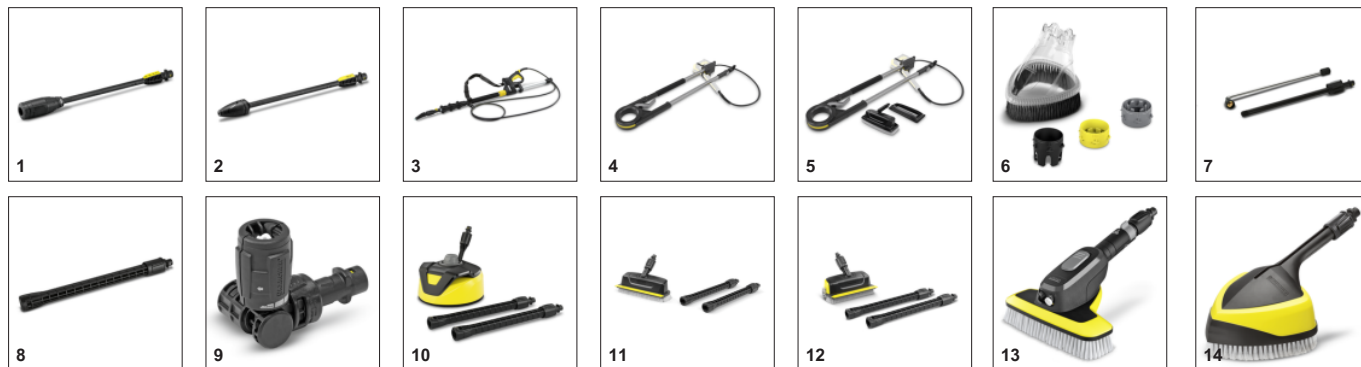

ΕΞΑΡΤΗΜΑΤΑ ΓΙΑ K2 POWER CONTROL 1.673-600.0

	Αριθμός παραγγελίας	Περιγραφή	
ΚΑΝΗ ΨΕΚΑΣΜΟΥ			
VP 120, Vario Power Jet για K 2-K 3	1 2.642-724.0	Κάνη ψεκασμού Vario Power για πλαστικά μηχανήματα υψηλής πίεσης κατηγορίας K 2-K 3. Συνεχώς ρυθμιζόμενη από δέσμη καθαριστικού χαμηλής πίεσης σε δέσμη υψηλής πίεσης με απλό στρίψιμο της κάνης ψεκασμού.	■
DB 120, Φυσητήρας Ρύπων για K 2-K 3	2 2.642-727.0	Φυσητήρας ρύπων με ισχυρό περιστροφικό ακροφύσιο Entry για πλαστικά μηχανήματα υψηλής πίεσης Kärcher κατηγορίας K 2 και K 3. Για ιδιαίτερα επίμονους ρύπους, όπως σε επιφάνειες με βρωιά ή φθαρμένες επιφάνειες.	■
Τηλεσκοπική κάνη 4μ.	3 2.642-347.0	Τηλεσκοπική κάνη ψεκασμού (1,20 μ. – 4μ.) για τον εύκολο καθαρισμό επιφανειών σε μεγάλα ύψη. Κατάλληλη για τον καθαρισμό ψηλών παραθύρων, τοίχων και κάγκελων.	□
TLA 4 Τηλεσκοπική κάνη ψεκασμού	4 2.644-190.0	Απλό καθαρίσμα (σχεδόν) σε κάθε σημείο: Η τηλεσκοπική κάνη ψεκασμού φτάνει εύκολα σε δυσπρόσιτα σημεία χάρη στη ρυθμιζόμενη λαβή της που περιστρέφεται κατά 180 μοίρες.	□
Κιτ καθαρισμού προσώπων και γυάλινων επιφανειών	5 2.644-249.0	Σετ που περιλαμβάνει την τηλεσκοπική κάνη ψεκασμού TLA 4 και το εξάρτημα καθαρισμού προσώπων και γυάλινων επιφανειών. Για εύκολο καθαρισμό δυσπρόσιτων αντικειμένων όπως οι προσόψεις σπιτιών ή τα θερμοκήπια.	□
Προφυλακτήρας Πιτσιλίσματος	6 2.642-706.0	Διάφανο προφυλακτήρας πιτσιλίσματος για πλαστικά μηχανήματα υψηλής πίεσης Kärcher Κατηγορίας K 2 έως K 7. Ιδανικό για τον καθαρισμό γωνιών και ακμών.	□
Κάνη ψεκασμού υπό γωνία	7 2.638-817.0	Εξαιρετικά μακριά κάνη ψεκασμού, με γωνία, π.χ. για τον καθαρισμό υδρορροών οροφών. Για τα Καταναλωτικά Μηχανήματα Καθαρισμού Υψηλής Πίεσης της Kärcher.	□
Προέκταση κάνης 1 σημείου	8 2.643-240.0	Επεκτείνει την κάνη ψεκασμού κατά 0,4 m Για αποτελεσματικό καθαρισμό δυσπρόσιτων σημείων. Κατάλληλη για όλα τα εξαρτήματα Kärcher.	□
VP 180 S, Vario Power Jet Short 360° για K 2 – K 7	9 2.643-254.0	VP 180 S: Το Vario Power Jet Short 360° με την απεριόριστα μεταβλητή ρύθμιση πίεσης και τον ρυθμιζόμενο κατά 360° σύνδεσμο είναι ιδανικό για τον καθαρισμό δυσπρόσιτων σημείων.	□
ΚΑΘΑΡΙΣΤΙΚΑ ΣΚΛΗΡΩΝ ΕΠΙΦΑΝΕΙΩΝ			
T 5, ΕΞΑΡΤΗΜΑ ΚΑΘΑΡΙΣΜΟΥ ΤΟΙΧΩΝ ΚΑΙ ΔΑΠΕΔΩΝ T-Racer	10 2.644-084.0	Σχολαστικός καθαρισμός μεγάλων επιφανειών χωρίς πιτσιλισμα: Το μηχάνημα καθαρισμού τοίχων και δαπέδων T 5 T-Racer. Η ρυθμιζόμενη θέση του ακροφυσίου σημαίνει ότι το μηχάνημα καθαρισμού επιφανειών μπορεί να χρησιμοποιηθεί για τον καθαρισμό τόσο σκληρών όσο και ευαίσθητων επιφανειών.	□
Βούρτσα καθαρισμού ισχύος PS 30	11 2.644-123.0	Η βούρτσα καθαρισμού ισχύος PS 30. Ιδανική για σκαλιά και ακμές. Απομακρύνει αποτελεσματικά τους επίμονους ρύπους από διάφορες επιφάνειες.	□
Βούρτσα καθαρισμού ισχύος PS 30 Plus για τον καθαρισμό επιφανειών	12 2.644-212.0	Η βούρτσα καθαρισμού ισχύος PS 30 Plus αφαιρεί τους επίμονους ρύπους χάρη στα τρία ακροφύσια υψηλής πίεσης. Χάρη στο περιστρεφόμενο πλευρικό ακροφύσιο, μπορείτε να καθαρίζετε κάθε γωνία και άκρη χωρίς κόπο.	□
ΒΟΥΡΤΣΕΣ			
WB 7 Plus 3-in-1 βούρτσα πλύσης	13 2.644-374.0	Ιδιαίτερα ευέλικτη, χάρη στον έξυπνο συνδυασμό της: Η βούρτσα πλύσης WB 7 Plus 3 σε 1 συνδυάζει πίδακα αφρού, επίπεδο ακροφύσιο ψεκασμού υψηλής πίεσης και μαλακή βούρτσα σε ένα μόνο προϊόν.	□
Βούρτσα ισχύος WB 150	14 2.643-237.0	Βούρτσα ισχύος WB 150 για καθαρίσμα των ευαίσθητων επιφανειών χωρίς πιτσιλισμα. Εξοικονομεί ενέργεια, νερό και μέχρι και 30% του χρόνου.	□