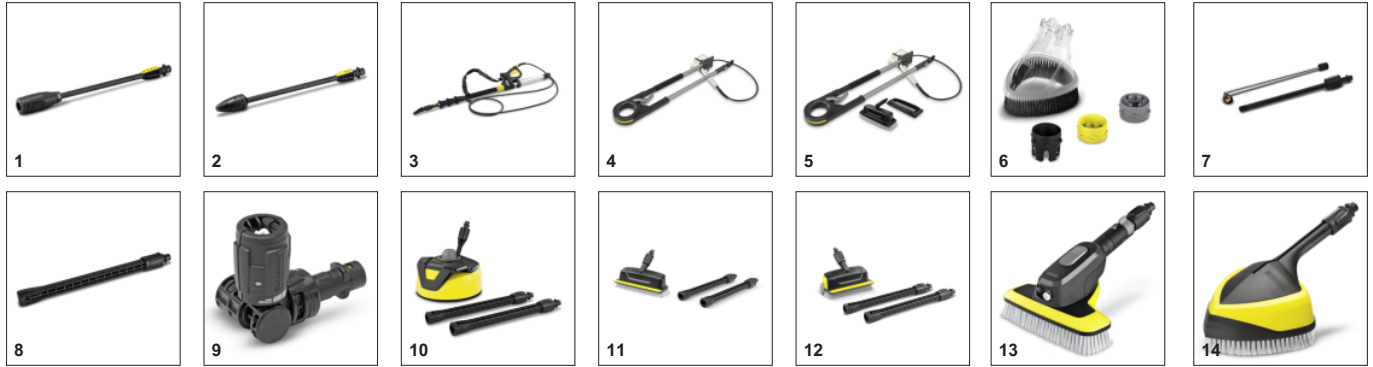

ΕΞΑΡΤΗΜΑΤΑ ΓΙΑ K2 PREMIUM POWER CONTROL 1.673-630.0

	Αριθμός παραγγελίας	Περιγραφή	
ΚΑΝΗ ΨΕΚΑΣΜΟΥ			
VP 120, Vario Power Jet για K 2-K 3	1 2.642-724.0	Κάνη ψεκασμού Vario Power για πλαστικά μηχανήματα υψηλής πίεσης κατηγορίας K 2-K 3. Συνεχώς ρυθμιζόμενη από δέσμη καθαριστικού χαμηλής πίεσης σε δέσμη υψηλής πίεσης με απλό στρίψιμο της κάνης ψεκασμού.	■
DB 120, Φυσητήρας Ρύπων για K 2-K 3	2 2.642-727.0	Φυσητήρας ρύπων με ισχυρό περιστροφικό ακροφύσιο Entry για πλαστικά μηχανήματα υψηλής πίεσης Kärcher κατηγορίας K 2 και K 3. Για ιδιαίτερα επίμονους ρύπους, όπως σε επιφάνειες με βρωιά ή φθαρμένες επιφάνειες.	■
Τηλεσκοπική κάνη 4μ.	3 2.642-347.0	Τηλεσκοπική κάνη ψεκασμού (1,20 μ. – 4μ.) για τον εύκολο καθαρισμό επιφανειών σε μεγάλα ύψη. Κατάλληλη για τον καθαρισμό ψηλών παραθύρων, τοίχων και κάγκελων.	□
TLA 4 Τηλεσκοπική κάνη ψεκασμού	4 2.644-190.0	Απλό καθαρίσματος (σχεδόν) σε κάθε σημείο: Η τηλεσκοπική κάνη ψεκασμού φτάνει εύκολα σε δυσπρόσιτα σημεία χάρη στη ρυθμιζόμενη λαβή της που περιστρέφεται κατά 180 μοίρες.	□
Κιτ καθαρισμού προσώπων και γυάλινων επιφανειών	5 2.644-249.0	Σετ που περιλαμβάνει την τηλεσκοπική κάνη ψεκασμού TLA 4 και το εξάρτημα καθαρισμού προσώπων και γυάλινων επιφανειών. Για εύκολο καθαρισμό δυσπρόσιτων αντικειμένων όπως οι προσόψεις σπιτιών ή τα θερμοκήπια.	□
Προφυλακτήρας Πιτσιλίσματος	6 2.642-706.0	Διάφανο προφυλακτήρας πιτσιλίσματος για πλαστικά μηχανήματα υψηλής πίεσης Kärcher Κατηγορίας K 2 έως K 7. Ιδανικό για τον καθαρισμό γωνιών και ακμών.	□
Κάνη ψεκασμού υπό γωνία	7 2.638-817.0	Εξαιρετικά μακριά κάνη ψεκασμού, με γωνία, π.χ. για τον καθαρισμό υδροροών οροφών. Για τα Καταναλωτικά Μηχανήματα Καθαρισμού Υψηλής Πίεσης της Kärcher.	□
Προέκταση κάνης 1 σημείου	8 2.643-240.0	Επεκτείνει την κάνη ψεκασμού κατά 0,4 m Για αποτελεσματικό καθαρισμό δυσπρόσιτων σημείων. Κατάλληλη για όλα τα εξαρτήματα Kärcher.	□
VP 180 S, Vario Power Jet Short 360° για K 2 – K 7	9 2.643-254.0	VP 180 S: Το Vario Power Jet Short 360° με την απεριόριστα μεταβλητή ρύθμιση πίεσης και τον ρυθμιζόμενο κατά 360° σύνδεσμο είναι ιδανικό για τον καθαρισμό δυσπρόσιτων σημείων.	□
ΚΑΘΑΡΙΣΤΙΚΑ ΣΚΛΗΡΩΝ ΕΠΙΦΑΝΕΙΩΝ			
T 5, ΕΞΑΡΤΗΜΑ ΚΑΘΑΡΙΣΜΟΥ ΤΟΙΧΩΝ ΚΑΙ ΔΑΠΕΔΩΝ T-Racer	10 2.644-084.0	Σχολαστικός καθαρισμός μεγάλων επιφανειών χωρίς πιτσιλισμα: Το μηχάνημα καθαρισμού τοίχων και δαπέδων T 5 T-Racer. Η ρυθμιζόμενη θέση του ακροφυσίου σημαίνει ότι το μηχάνημα καθαρισμού επιφανειών μπορεί να χρησιμοποιηθεί για τον καθαρισμό τόσο σκληρών όσο και ευαίσθητων επιφανειών.	□
Βούρτσα καθαρισμού ισχύος PS 30	11 2.644-123.0	Η βούρτσα καθαρισμού ισχύος PS 30. Ιδανική για σκαλιά και ακμές. Απομακρύνει αποτελεσματικά τους επίμονους ρύπους από διάφορες επιφάνειες.	□
Βούρτσα καθαρισμού ισχύος PS 30 Plus για τον καθαρισμό επιφανειών	12 2.644-212.0	Η βούρτσα καθαρισμού ισχύος PS 30 Plus αφαιρεί τους επίμονους ρύπους χάρη στα τρία ακροφύσια υψηλής πίεσης. Χάρη στο περιστρεφόμενο πλευρικό ακροφύσιο, μπορείτε να καθαρίζετε κάθε γωνία και άκρη χωρίς κόπο.	□
ΒΟΥΡΤΣΕΣ			
WB 7 Plus 3-in-1 βούρτσα πλύσης	13 2.644-374.0	Ιδιαίτερα ευέλικτη, χάρη στον έξυπνο συνδυασμό της: Η βούρτσα πλύσης WB 7 Plus 3 σε 1 συνδυάζει πίδακα αφρού, επίπεδο ακροφύσιο ψεκασμού υψηλής πίεσης και μαλακή βούρτσα σε ένα μόνο προϊόν.	□
Βούρτσα ισχύος WB 150	14 2.643-237.0	Βούρτσα ισχύος WB 150 για καθαρίσματος των ευαίσθητων επιφανειών χωρίς πιτσιλισμα. Εξοικονομεί ενέργεια, νερό και μέχρι και 30% του χρόνου.	□