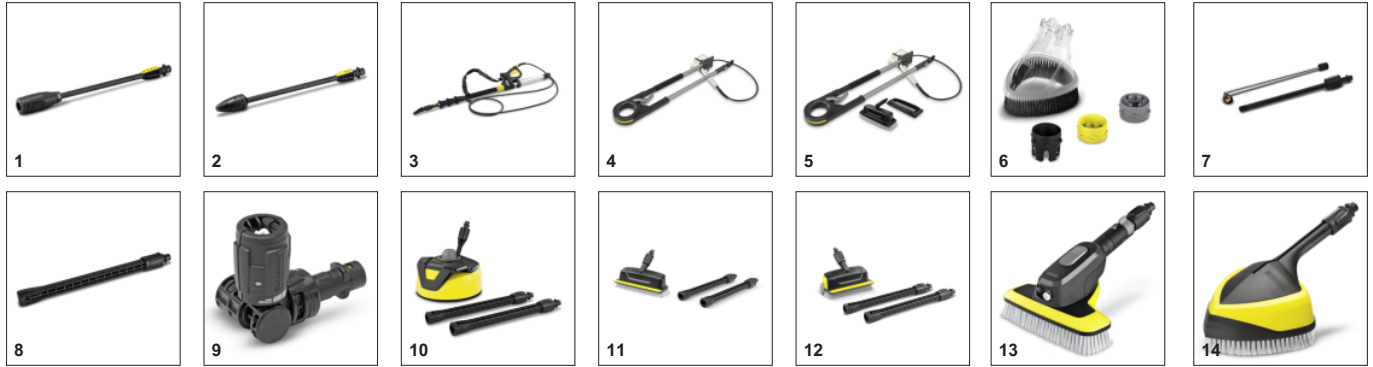

ΕΞΑΡΤΗΜΑΤΑ ΓΙΑ K3 POWER CONTROL 1.676-100.0

	Αριθμός παραγγελίας	Περιγραφή	
ΚΑΝΗ ΨΕΚΑΣΜΟΥ			
VP 120, Vario Power Jet για K 2-K 3	1 2.642-724.0	Κάνη ψεκασμού Vario Power για πλαστικά μηχανήματα υψηλής πίεσης κατηγορίας K 2-K 3. Συνεχώς ρυθμιζόμενη από δέσμη καθαριστικού χαμηλής πίεσης σε δέσμη υψηλής πίεσης με απλό στρίψιμο της κάνης ψεκασμού.	■
DB 120, Φυσητήρας Ρύπων για K 2-K 3	2 2.642-727.0	Φυσητήρας ρύπων με ισχυρό περιστροφικό ακροφύσιο Entry για πλαστικά μηχανήματα υψηλής πίεσης Kärcher κατηγορίας K 2 και K 3. Για ιδιαίτερα επίμονους ρύπους, όπως σε επιφάνειες με βρωιά ή φθαρμένες επιφάνειες.	■
Τηλεσκοπική κάνη 4μ.	3 2.642-347.0	Τηλεσκοπική κάνη ψεκασμού (1,20 μ. – 4μ.) για τον εύκολο καθαρισμό επιφανειών σε μεγάλα ύψη. Κατάλληλη για τον καθαρισμό ψηλών παραθύρων, τοίχων και κάγκελων.	□
TLA 4 Τηλεσκοπική κάνη ψεκασμού	4 2.644-190.0	Απλό καθαρίσμα (σχεδόν) σε κάθε σημείο: Η τηλεσκοπική κάνη ψεκασμού φτάνει εύκολα σε δυσπρόσιτα σημεία χάρη στη ρυθμιζόμενη λαβή της που περιστρέφεται κατά 180 μοίρες.	□
Κιτ καθαρισμού προσώπων και γυάλινων επιφανειών	5 2.644-249.0	Σετ που περιλαμβάνει την τηλεσκοπική κάνη ψεκασμού TLA 4 και το εξάρτημα καθαρισμού προσώπων και γυάλινων επιφανειών. Για εύκολο καθαρισμό δυσπρόσιτων αντικειμένων όπως οι προσόψεις σπιτιών ή τα θερμοκήπια.	□
Προφυλακτήρας Πιτσιλίσματος	6 2.642-706.0	Διάφανο προφυλακτήρας πιτσιλίσματος για πλαστικά μηχανήματα υψηλής πίεσης Kärcher Κατηγορίας K 2 έως K 7. Ιδανικό για τον καθαρισμό γωνιών και ακμών.	□
Κάνη ψεκασμού υπό γωνία	7 2.638-817.0	Εξαιρετικά μακριά κάνη ψεκασμού, με γωνία, π.χ. για τον καθαρισμό υδρορροών οροφών. Για τα Καταναλωτικά Μηχανήματα Καθαρισμού Υψηλής Πίεσης της Kärcher.	□
Προέκταση κάνης 1 σημείου	8 2.643-240.0	Επεκτείνει την κάνη ψεκασμού κατά 0,4 m Για αποτελεσματικό καθαρισμό δυσπρόσιτων σημείων. Κατάλληλη για όλα τα εξαρτήματα Kärcher.	□
VP 180 S, Vario Power Jet Short 360° για K 2 – K 7	9 2.643-254.0	VP 180 S: Το Vario Power Jet Short 360° με την απεριόριστα μεταβλητή ρύθμιση πίεσης και τον ρυθμιζόμενο κατά 360° σύνδεσμο είναι ιδανικό για τον καθαρισμό δυσπρόσιτων σημείων.	□
ΚΑΘΑΡΙΣΤΙΚΑ ΣΚΛΗΡΩΝ ΕΠΙΦΑΝΕΙΩΝ			
T 5, ΕΞΑΡΤΗΜΑ ΚΑΘΑΡΙΣΜΟΥ ΤΟΙΧΩΝ ΚΑΙ ΔΑΠΕΔΩΝ T-Racer	10 2.644-084.0	Σχολαστικός καθαρισμός μεγάλων επιφανειών χωρίς πιτσιλισμα: Το μηχάνημα καθαρισμού τοίχων και δαπέδων T 5 T-Racer. Η ρυθμιζόμενη θέση του ακροφυσίου σημαίνει ότι το μηχάνημα καθαρισμού επιφανειών μπορεί να χρησιμοποιηθεί για τον καθαρισμό τόσο σκληρών όσο και ευαίσθητων επιφανειών.	□
Βούρτσα καθαρισμού ισχύος PS 30	11 2.644-123.0	Η βούρτσα καθαρισμού ισχύος PS 30. Ιδανική για σκαλιά και ακμές. Απομακρύνει αποτελεσματικά τους επίμονους ρύπους από διάφορες επιφάνειες.	□
Βούρτσα καθαρισμού ισχύος PS 30 Plus για τον καθαρισμό επιφανειών	12 2.644-212.0	Η βούρτσα καθαρισμού ισχύος PS 30 Plus αφαιρεί τους επίμονους ρύπους χάρη στα τρία ακροφύσια υψηλής πίεσης. Χάρη στο περιστρεφόμενο πλευρικό ακροφύσιο, μπορείτε να καθαρίζετε κάθε γωνία και άκρη χωρίς κόπο.	□
ΒΟΥΡΤΣΕΣ			
WB 7 Plus 3-in-1 βούρτσα πλύσης	13 2.644-374.0	Ιδιαίτερα ευέλικτη, χάρη στον έξυπνο συνδυασμό της: Η βούρτσα πλύσης WB 7 Plus 3 σε 1 συνδυάζει πίδακα αφρού, επίπεδο ακροφύσιο ψεκασμού υψηλής πίεσης και μαλακή βούρτσα σε ένα μόνο προϊόν.	□
Βούρτσα ισχύος WB 150	14 2.643-237.0	Βούρτσα ισχύος WB 150 για καθαρίσμα των ευαίσθητων επιφανειών χωρίς πιτσιλισμα. Εξοικονομεί ενέργεια, νερό και μέχρι και 30% του χρόνου.	□