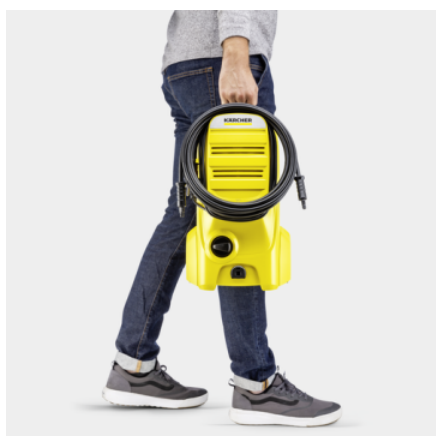

K 3 COMPACT CAR *EU

Πολύ συμπαγές, εύκολο στη μεταφορά και την αποθήκευση: Το πλυστικό υψηλής πίεσης K 3 Compact περιλαμβάνει: Kit καθαρισμού αυτοκινήτου για ήπιους ρύπους στα αυτοκίνητα και γύρω από το σπίτι. Απόδοση επιφάνειας 25 m²/h.

Αριθμός παραγγελίας

1.676-205.0

Τεχνικά Στοιχεία

4054278831350

Τρέχων τύπος	V / Hz	220 – 240 / 50 – 60
Πίεση	bar / MPa	20 – max. 120 / 2 – max. 12
Παροχή	l/h	380
Απόδοση επιφάνειας	m ² /h	25
Θερμοκρασία νερού παροχής	°C	max. 40
Ισχύς παροχής	kW	1,6
Βάρος χωρίς τα εξαρτήματα	kg	4,2
Βάρος συμπεριλαμβανόμενης συσκευασίας	kg	7,1
Διαστάσεις (L × W × H)	mm	264 × 256 × 450

Εξοπλισμός

Kit καθαρισμού αυτοκινήτων	Βούρτσα καθαρισμού, κάνη αφρού, Car Shampoo, 0,5 l
Πιστόλι ψεκασμού υψηλής πίεσης	G 120 Q
Κάνη Vario Power	■
Τούρμπο μπεκ	■
Εύκαμπτος σωλήνας υψηλής πίεσης m	6
Ταχυσύνδεσμος ενσωματωμένος στο μηχάνημα	■
Εφαρμογή χημικού με	Σωλήνας αναρρόφησης
Τηλεσκοπική λαβή	■
Ενσωματωμένο φίλτρο νερού λεπτού πλέγματος	■
Αντάπτορας για μάνικα κήπου A3/4"	■

■ Περιλαμβάνεται στη συσκευασία

Συμπαγής και ελαφριά συσκευή

- Εύκολο στη μεταφορά, με αποθήκευση που εξοικονομεί χώρο.

Τηλεσκοπική λαβή

- Η τηλεσκοπική λαβή από αλουμίνιο μπορεί να επεκταθεί για εύκολη μεταφορά και να αφαιρεθεί ξανά για αποθήκευση.