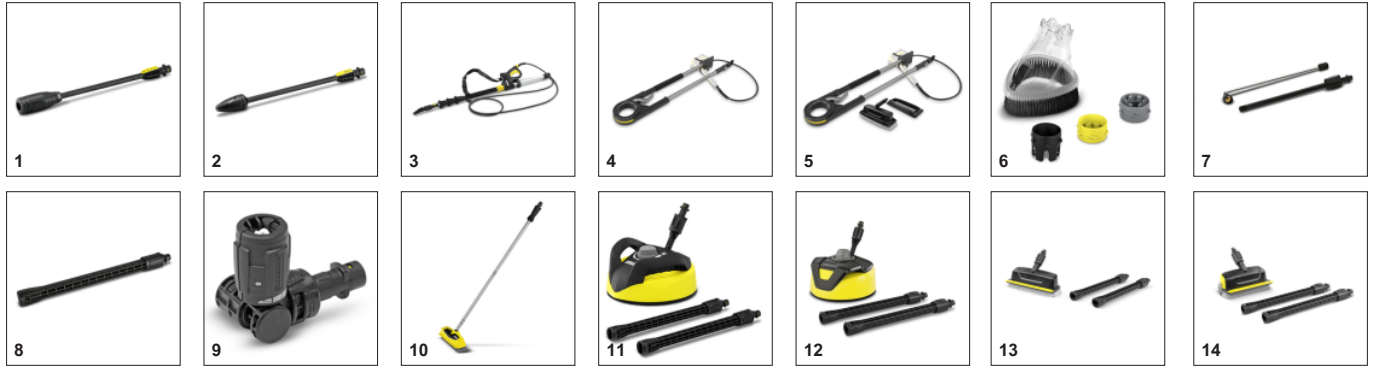

ΕΞΑΡΤΗΜΑΤΑ ΓΙΑ K 3 CLASSIC 1.676-220.0

	Αριθμός παραγγελίας	Περιγραφή	
ΚΑΝΗ ΨΕΚΑΣΜΟΥ			
VP 120, Vario Power Jet για K 2-K 3	1 2.642-724.0	Κάνη ψεκασμού Vario Power για πλαστικά μηχανήματα υψηλής πίεσης κατηγορίας K 2-K 3. Συνεχώς ρυθμιζόμενη από δέσμη καθαριστικού χαμηλής πίεσης σε δέσμη υψηλής πίεσης με απλό στρίψιμο της κάνης ψεκασμού.	☒
DB 120, Φυσητήρας Ρύπων για K 2-K 3	2 2.642-727.0	Φυσητήρας ρύπων με ισχυρό περιστροφικό ακροφύσιο Entry για πλαστικά μηχανήματα υψηλής πίεσης Kärcher κατηγορίας K 2 και K 3. Για ιδιαίτερα επίμονους ρύπους, όπως σε επιφάνειες με βρύα ή φθαρμένες επιφάνειες.	☒
Τηλεσκοπική κάνη 4μ.	3 2.642-347.0	Τηλεσκοπική κάνη ψεκασμού (1,20 μ. – 4μ.) για τον εύκολο καθαρισμό επιφανειών σε μεγάλα ύψη. Κατάλληλη για τον καθαρισμό ψηλών παραθύρων, τοίχων και κάγκελων.	☐
TLA 4 Τηλεσκοπική κάνη ψεκασμού	4 2.644-190.0	Απλό καθαρίσματος (σχεδόν) σε κάθε σημείο: Η τηλεσκοπική κάνη ψεκασμού φτάνει εύκολα σε δυσπρόσιτα σημεία χάρη στη ρυθμιζόμενη λαβή της που περιστρέφεται κατά 180 μοίρες.	☐
Κιτ καθαρισμού προσώπων και γυάλινων επιφανειών	5 2.644-249.0	Σετ που περιλαμβάνει την τηλεσκοπική κάνη ψεκασμού TLA 4 και το εξάρτημα καθαρισμού προσώπων και γυάλινων επιφανειών. Για εύκολο καθαρισμό δυσπρόσιτων αντικειμένων όπως οι προσόψεις σπιτιών ή τα θερμοκήπια.	☐
Προφυλακτήρας Πιτσιλίσματος	6 2.642-706.0	Διάφανος προφυλακτήρας πιτσιλίσματος για πλαστικά μηχανήματα υψηλής πίεσης Kärcher Κατηγορίας K 2 έως K 7. Ιδανικό για τον καθαρισμό γωνιών και ακμών.	☐
Κάνη ψεκασμού υπό γωνία	7 2.638-817.0	Εξαιρετικά μακριά κάνη ψεκασμού, με γωνία, π.χ. για τον καθαρισμό υδρορροών οροφών. Για τα Καταναλωτικά Μηχανήματα Καθαρισμού Υψηλής Πίεσης της Kärcher.	☐
Προέκταση κάνης 1 σημείου	8 2.643-240.0	Επεκτείνει την κάνη ψεκασμού κατά 0,4 m Για αποτελεσματικό καθαρισμό δυσπρόσιτων σημείων. Κατάλληλη για όλα τα εξαρτήματα Kärcher.	☐
VP 180 S, Vario Power Jet Short 360° για K 2 – K 7	9 2.643-254.0	VP 180 S: Το Vario Power Jet Short 360° με την απεριόριστα μεταβλητή ρύθμιση πίεσης και τον ρυθμιζόμενο κατά 360° σύνδεσμο είναι ιδανικό για τον καθαρισμό δυσπρόσιτων σημείων.	☐
ΚΑΘΑΡΙΣΤΙΚΑ ΣΚΛΗΡΩΝ ΕΠΙΦΑΝΕΙΩΝ			
Βούρτσα καθαρισμού ισχύος PS 40	10 2.643-245.0	Βούρτσα καθαρισμού ισχύος PS 40 με τρία ενσωματωμένα ακροφύσια υψηλής πίεσης. Εύκολη και γρήγορα αφαίρεση των ρύπων από τις επιφάνειες. Ιδανική για σκαλιά και ακμές.	☐
T 350, Εξάρτημα Καθαρισμού Επιφανειών T-Racer	11 2.643-252.0	Με το Εξάρτημα Καθαρισμού Επιφανειών T-Racer T 350 είναι δυνατός ο καθαρισμός των μεγάλων επιφανειών χωρίς πιτσιλίσμα. Συνεχής ρύθμιση της πίεσης για σκληρές και ευαίσθητες επιφάνειες. Λαβή για κάθετο καθαρισμό.	☐
T 5, ΕΞΑΡΤΗΜΑ ΚΑΘΑΡΙΣΜΟΥ ΤΟΙΧΩΝ ΚΑΙ ΔΑΠΕΔΩΝ T-Racer	12 2.644-084.0	Σχολαστικός καθαρισμός μεγάλων επιφανειών χωρίς πιτσιλίσμα: Το μηχανήμα καθαρισμού τοίχων και δαπέδων T 5 T-Racer. Η ρυθμιζόμενη θέση του ακροφυσίου σημαίνει ότι το μηχανήμα καθαρισμού επιφανειών μπορεί να χρησιμοποιηθεί για τον καθαρισμό τόσο σκληρών όσο και ευαίσθητων επιφανειών.	☐
Βούρτσα καθαρισμού ισχύος PS 30	13 2.644-123.0	Η βούρτσα καθαρισμού ισχύος PS 30. Ιδανική για σκαλιά και ακμές. Απομακρύνει αποτελεσματικά τους επίμονους ρύπους από διάφορες επιφάνειες.	☐
Βούρτσα καθαρισμού ισχύος PS 30 Plus για τον καθαρισμό επιφανειών	14 2.644-212.0	Η βούρτσα καθαρισμού ισχύος PS 30 Plus αφαιρεί τους επίμονους ρύπους χάρη στα τρία ακροφύσια υψηλής πίεσης. Χάρη στο περιστρεφόμενο πλευρικό ακροφύσιο, μπορείτε να καθαρίζετε κάθε γωνία και άκρη χωρίς κόπο.	☐