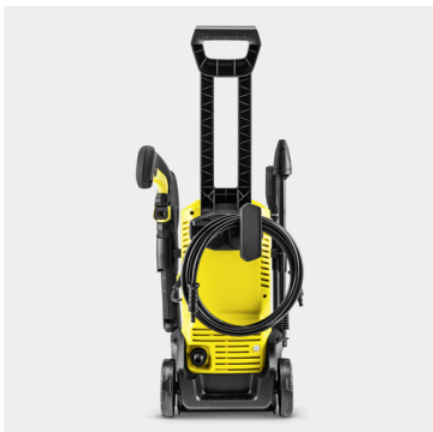

Καθαρά και τακτικά

- Αποθήκευσε τον εύκαμπτο σωλήνα, τις λόγχες ψεκασμού, το πιστόλι σκανδάλης και το καλώδιο με τρόπο που εξοικονομεί χώρο και τακτοποιημένο.