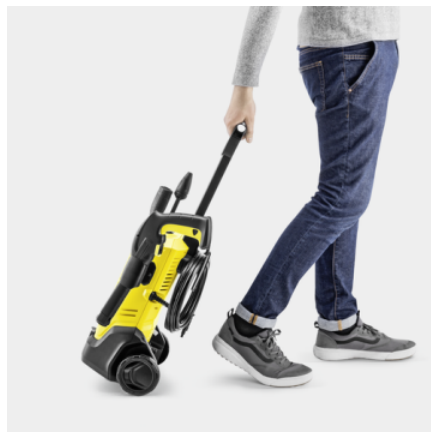

Μεγάλοι τροχοί

- Για ασφαλή και βολική μεταφορά, ακόμα και σε ανώμαλο έδαφος, όπως μονοπάτια κήπων.
- Εύκολο στους ελιγμούς