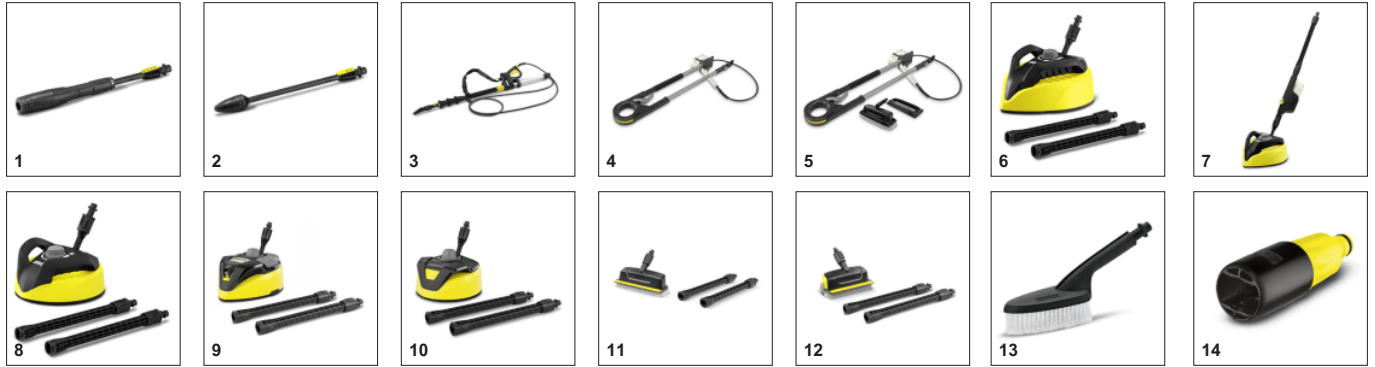

ΕΞΑΡΤΗΜΑΤΑ ΓΙΑ K 4 UNIVERSAL 1.679-300.0

	Αριθμός παραγγελίας	Περιγραφή	
ΚΑΝΗ ΨΕΚΑΣΜΟΥ			
VP 145, Vario Power Jet για K 4-K 5	1 2.642-725.0	Κάνη ψεκασμού Vario Power για πλαστικά μηχανήματα υψηλής πίεσης κατηγορίας K 4-K 5. Συνεχώς ρυθμιζόμενη από δέσμη καθαριστικού χαμηλής πίεσης σε δέσμη υψηλής πίεσης με απλό στρίψιμο της κάνης ψεκασμού.	■
DB 145, Φουσητήρας Ρύπων για K 4-K 5	2 2.642-728.0	Φουσητήρας ρύπων με ισχυρό περιστροφικό ακροφύσιο Middle για πλαστικά μηχανήματα υψηλής πίεσης Kärcher κατηγορίας K 4 και K 5. Για ιδιαίτερα επίμονους ρύπους, όπως σε επιφάνειες με βρύα ή φθαρμένες επιφάνειες.	■
Τηλεσκοπική κάνη 4μ.	3 2.642-347.0	Τηλεσκοπική κάνη ψεκασμού (1,20 μ. – 4μ.) για τον εύκολο καθαρισμό επιφανειών σε μεγάλα ύψη. Κατάλληλη για τον καθαρισμό ψηλών παραθύρων, τοίχων και κάγκελων.	□
TLA 4 Τηλεσκοπική κάνη ψεκασμού	4 2.644-190.0	Απλό καθαρίσμα (σχεδόν) σε κάθε σημείο: Η τηλεσκοπική κάνη ψεκασμού φτάνει εύκολα σε δυσπρόσιτα σημεία χάρη στη ρυθμιζόμενη λαβή της που περιστρέφεται κατά 180 μοίρες.	□
Κιτ καθαρισμού προσώμων και γυάλινων επιφανειών	5 2.644-249.0	Σετ που περιλαμβάνει την τηλεσκοπική κάνη ψεκασμού TLA 4 και το εξάρτημα καθαρισμού προσώπων και γυάλινων επιφανειών. Για εύκολο καθαρισμό δυσπρόσιτων αντικειμένων όπως οι προσόψεις σπιτιών ή τα θερμοκήπια.	□
ΚΑΘΑΡΙΣΤΙΚΑ ΣΚΛΗΡΩΝ ΕΠΙΦΑΝΕΙΩΝ			
T 450, Εξάρτημα Καθαρισμού Επιφανειών T-Racer	6 2.643-214.0	Καθαρίζει μεγάλες επιφάνειες χωρίς πτισίλισμα: Εξάρτημα Καθαρισμού Επιφανειών T-Racer T 450. Εξαιρετικά ισχυρό ακροφύσιο για τις γωνίες και τις ακμές, λαβή για κάθετο καθαρισμό, προστατευτικό πλαίσιο για επιφάνειες με χαλίκι, ρύθμιση πίεσης καθαρισμού.	□
T 550 T-Racer Εξάρτημα καθαρισμού επιφανειών	7 2.643-251.0	Εξάρτημα Καθαρισμού Επιφανειών T-Racer T 550 για τον καθαρισμό μεγάλων επιφανειών χωρίς ψεκασμό. Με σύστημα εφαρμογής καθαριστικού, ακροφύσιο ισχύος για τις γωνίες/ακμές, προστατευτικό πλέγμα για τις επιφάνειες με χαλίκι, ρύθμιση της πίεσης και λαβή.	□
T 350, Εξάρτημα Καθαρισμού Επιφανειών T-Racer	8 2.643-252.0	Με το Εξάρτημα Καθαρισμού Επιφανειών T-Racer T 350 είναι δυνατός ο καθαρισμός των μεγάλων επιφανειών χωρίς πτισίλισμα. Συνεχής ρύθμιση της πίεσης για σκληρές και ευαίσθητες επιφάνειες. Λαβή για κάθετο καθαρισμό.	□
Εξάρτημα καθαρισμού επιφανειών T 7 Plus T-Racer	9 2.644-074.0	Ακροφύσιο για κορυφαία καθαριστική ισχύ, ακόμα και σε γωνίες και κατά μήκος ακμών: Το εξάρτημα καθαρισμού επιφανειών T 7 Plus T-Racer με λειτουργία ξεβγάλματος – για αποτελεσματικό καθαρισμό μεγάλων επιφανειών χωρίς πτισίλισμα.	□
T 5, ΕΞΑΡΤΗΜΑ ΚΑΘΑΡΙΣΜΟΥ ΤΟΙΧΩΝ ΚΑΙ ΔΑΠΕΔΩΝ T-Racer	10 2.644-084.0	Σχολαστικός καθαρισμός μεγάλων επιφανειών χωρίς πτισίλισμα: Το μηχανήμα καθαρισμού τοίχων και δαπέδων T 5 T-Racer. Η ρυθμιζόμενη θέση του ακροφυσίου σημαίνει ότι το μηχανήμα καθαρισμού επιφανειών μπορεί να χρησιμοποιηθεί για τον καθαρισμό τόσο σκληρών όσο και ευαίσθητων επιφανειών.	□
Βούρτσα καθαρισμού ισχύος PS 30	11 2.644-123.0	Η βούρτσα καθαρισμού ισχύος PS 30. Ιδανική για σκαλιά και ακμές. Απομακρύνει αποτελεσματικά τους επίμονους ρύπους από διάφορες επιφάνειες.	□
Βούρτσα καθαρισμού ισχύος PS 30 Plus για τον καθαρισμό επιφανειών	12 2.644-212.0	Η βούρτσα καθαρισμού ισχύος PS 30 Plus αφαιρεί τους επίμονους ρύπους χάρη στα τρία ακροφύσια υψηλής πίεσης. Χάρη στο περιστρεφόμενο πλευρικό ακροφύσιο, μπορείτε να καθαρίζετε κάθε γωνία και άκρη χωρίς κόπο.	□
ΒΟΥΡΤΣΕΣ			
Βούρτσα	13 6.903-276.0	Για καθαρισμό λείων επιφανειών, π.χ. αυτοκίνητα και σκάφη	□
Αντάπτορας για σύνδεση του εύκαμπτου σωλήνα του κήπου	14 2.640-732.0	Αντάπτορας για τη σύνδεση εύκαμπτου σωλήνα κήπου – κατάλληλος για τη σύνδεση όλων των βουρτσών Kärcher σε εύκαμπτους σωλήνες κήπου με το σύστημα ταχυσυνδέσμου.	□