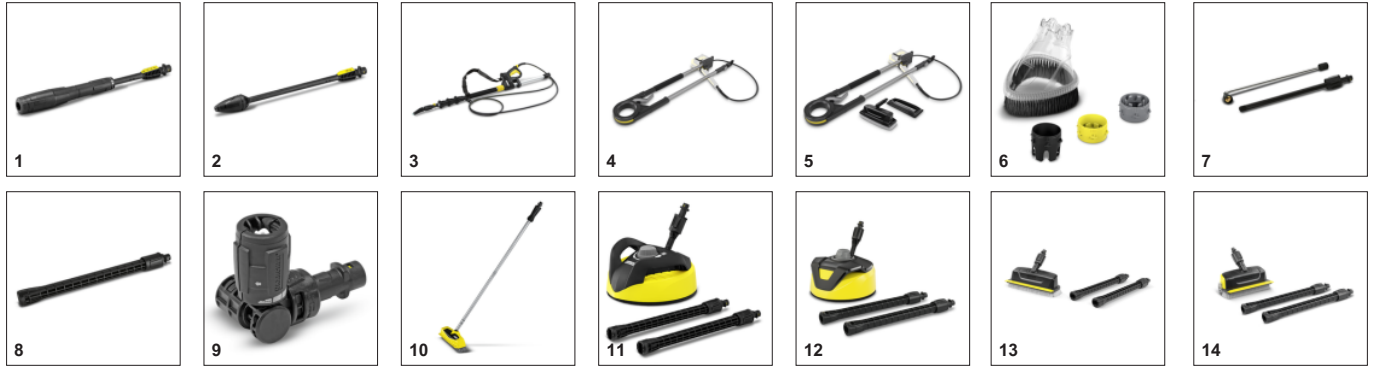

ΕΞΑΡΤΗΜΑΤΑ ΓΙΑ K 4 CLASSIC 1.679-420.0

	Αριθμός παραγγελίας	Περιγραφή	
ΚΑΝΗ ΨΕΚΑΣΜΟΥ			
VP 145, Vario Power Jet για K 4-K 5	1 2.642-725.0	Κάνη ψεκασμού Vario Power για πλαστικά μηχανήματα υψηλής πίεσης κατηγορίας K 4-K 5. Συνεχώς ρυθμιζόμενη από δέσμη καθαριστικού χαμηλής πίεσης σε δέσμη υψηλής πίεσης με απλό στρίψιμο της κάνης ψεκασμού.	☒
DB 145, Φουσητήρας Ρύπων για K 4-K 5	2 2.642-728.0	Φουσητήρας ρύπων με ισχυρό περιστροφικό ακροφύσιο Middle για πλαστικά μηχανήματα υψηλής πίεσης Kärcher κατηγορίας K 4 και K 5. Για ιδιαίτερα επίμονους ρύπους, όπως σε επιφάνειες με βρύα ή φθαρμένες επιφάνειες.	☒
Τηλεσκοπική κάνη 4μ.	3 2.642-347.0	Τηλεσκοπική κάνη ψεκασμού (1,20 μ. – 4μ.) για τον εύκολο καθαρισμό επιφανειών σε μεγάλα ύψη. Κατάλληλη για τον καθαρισμό ψηλών παραθύρων, τοίχων και κάγκελων.	☐
TLA 4 Τηλεσκοπική κάνη ψεκασμού	4 2.644-190.0	Απλό καθαρίσματος (σχεδόν) σε κάθε σημείο: Η τηλεσκοπική κάνη ψεκασμού φτάνει εύκολα σε δυσπρόσιτα σημεία χάρη στη ρυθμιζόμενη λαβή της που περιστρέφεται κατά 180 μοίρες.	☐
Κιτ καθαρισμού προσώπων και γυάλινων επιφανειών	5 2.644-249.0	Σετ που περιλαμβάνει την τηλεσκοπική κάνη ψεκασμού TLA 4 και το εξάρτημα καθαρισμού προσώπων και γυάλινων επιφανειών. Για εύκολο καθαρισμό δυσπρόσιτων αντικειμένων όπως οι προσόψεις σπιτιών ή τα θερμοκήπια.	☐
Προφυλακτήρας Πιτσιλίσματος	6 2.642-706.0	Διάφανο προφυλακτήρας πιτσιλίσματος για πλαστικά μηχανήματα υψηλής πίεσης Kärcher Κατηγορίας K 2 έως K 7. Ιδανικό για τον καθαρισμό γωνιών και ακμών.	☐
Κάνη ψεκασμού υπό γωνία	7 2.638-817.0	Εξαιρετικά μακριά κάνη ψεκασμού, με γωνία, π.χ. για τον καθαρισμό υδρορροών οροφών. Για τα Καταναλωτικά Μηχανήματα Καθαρισμού Υψηλής Πίεσης της Kärcher.	☐
Προέκταση κάνης 1 σημείου	8 2.643-240.0	Επεκτείνει την κάνη ψεκασμού κατά 0,4 m Για αποτελεσματικό καθαρισμό δυσπρόσιτων σημείων. Κατάλληλη για όλα τα εξαρτήματα Kärcher.	☐
VP 180 S, Vario Power Jet Short 360° για K 2 – K 7	9 2.643-254.0	VP 180 S: Το Vario Power Jet Short 360° με την απεριόριστα μεταβλητή ρύθμιση πίεσης και τον ρυθμιζόμενο κατά 360° σύνδεσμο είναι ιδανικό για τον καθαρισμό δυσπρόσιτων σημείων.	☐
ΚΑΘΑΡΙΣΤΙΚΑ ΣΚΛΗΡΩΝ ΕΠΙΦΑΝΕΙΩΝ			
Βούρτσα καθαρισμού ισχύος PS 40	10 2.643-245.0	Βούρτσα καθαρισμού ισχύος PS 40 με τρία ενσωματωμένα ακροφύσια υψηλής πίεσης. Εύκολη και γρήγορα αφαίρεση των ρύπων από τις επιφάνειες. Ιδανική για σκαλιά και ακμές.	☐
T 350, Εξάρτημα Καθαρισμού Επιφανειών T-Racer	11 2.643-252.0	Με το Εξάρτημα Καθαρισμού Επιφανειών T-Racer T 350 είναι δυνατός ο καθαρισμός των μεγάλων επιφανειών χωρίς πιτσιλίσμα. Συνεχής ρύθμιση της πίεσης για σκληρές και ευαίσθητες επιφάνειες. Λαβή για κάθετο καθαρισμό.	☐
T 5, ΕΞΑΡΤΗΜΑ ΚΑΘΑΡΙΣΜΟΥ ΤΟΙΧΩΝ ΚΑΙ ΔΑΠΕΔΩΝ T-Racer	12 2.644-084.0	Σχολαστικός καθαρισμός μεγάλων επιφανειών χωρίς πιτσιλίσμα: Το μηχανήμα καθαρισμού τοίχων και δαπέδων T 5 T-Racer. Η ρυθμιζόμενη θέση του ακροφυσίου σημαίνει ότι το μηχανήμα καθαρισμού επιφανειών μπορεί να χρησιμοποιηθεί για τον καθαρισμό τόσο σκληρών όσο και ευαίσθητων επιφανειών.	☐
Βούρτσα καθαρισμού ισχύος PS 30	13 2.644-123.0	Η βούρτσα καθαρισμού ισχύος PS 30. Ιδανική για σκαλιά και ακμές. Απομακρύνει αποτελεσματικά τους επίμονους ρύπους από διάφορες επιφάνειες.	☐
Βούρτσα καθαρισμού ισχύος PS 30 Plus για τον καθαρισμό επιφανειών	14 2.644-212.0	Η βούρτσα καθαρισμού ισχύος PS 30 Plus αφαιρεί τους επίμονους ρύπους χάρη στα τρία ακροφύσια υψηλής πίεσης. Χάρη στο περιστρεφόμενο πλευρικό ακροφύσιο, μπορείτε να καθαρίζετε κάθε γωνία και άκρη χωρίς κόπο.	☐