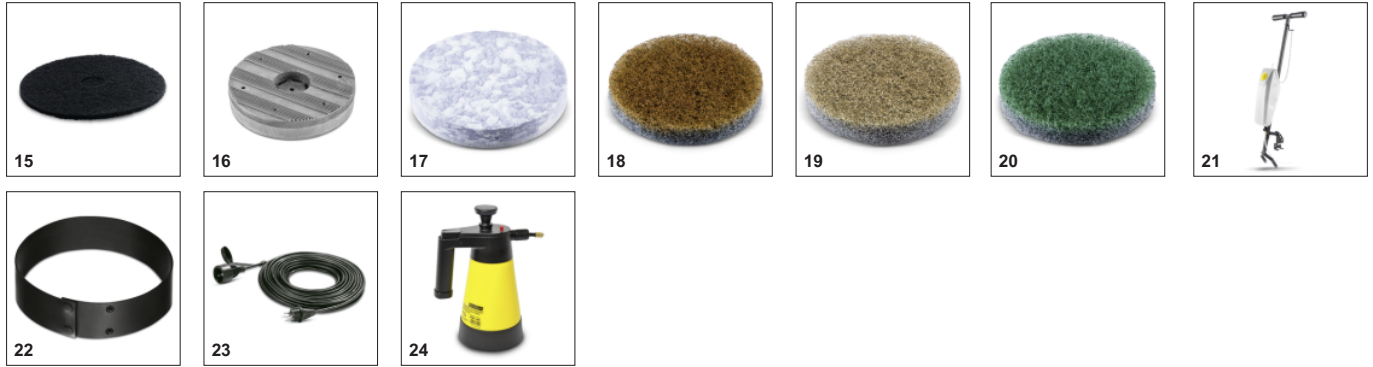

ΕΞΑΡΤΗΜΑΤΑ ΓΙΑ BD 17/5 C 1.737-107.0

	Αριθμός παραγγελίας	Περιγραφή	
ΔΙΣΚΟΙΔΕΙΞ ΤΣΟΧΕΣ/ΟΔΗΓΟΙ ΔΙΣΚΟΙΔΩΝ ΤΣΟΧΩΝ			
Δίσκοι			
Τσόχα, σκληρό, μαύρο, 170 mm, 1 x	15	6.994-121.0	Μαύρες, 170 χιλ. ☐
Οδηγοί για τσόχες			
Οδηγός τσόχας, 170 mm	16	6.994-119.0	Πλάκα οδήγησης τσόχας που τοποθετείται εύκολα για το μηχάνημα καθαρισμού σκαλιών BD 17/5. Για καθαρισμό με τσόχες διαμέτρου 170 χιλ. ☐
Τσόχες μελαμίνης			
Τσόχα μελαμίνης, Γκρι/λευκό, 170 mm, 2 x	17	6.371-354.0	☐
Διαμαντένιες τσόχες			
Διαμαντένια τσόχα, μεσαίο, κίτρινο, 152 mm, 5 x	18	6.371-242.0	Για καθαρισμό χονδρόκοκκων ρύπων/επαναφορά της επιφάνειας στην αρχική της κατάσταση. Απομακρύνει τις μικρές γρατσουνιές για πιο ομοιόμορφη και λαμπερή επιφάνεια. Για την προετοιμασία του δαπέδου πριν από τη χρήση της πράσινης τσόχας διαμαντιού. Δυνατότητα χρήσης και ως τσόχα κρυσταλλοποίησης για κρυσταλλοποίηση υψηλής λάμψης. ☐
Διαμαντένια τσόχα, τραχύ, ασπρο, 152 mm, 5 x	19	6.371-243.0	Για καθαρισμό χονδρόκοκκων ρύπων/επαναφορά της επιφάνειας στην αρχική της κατάσταση. Απομακρύνει τις μικρές γρατσουνιές για καθαρές, στιλπνές και ματ επιφάνειες. Για την προετοιμασία του δαπέδου πριν από τη χρήση της κίτρινης τσόχας. Μπορεί να χρησιμοποιηθεί και ως τσόχα κρυσταλλοποίησης για την επίτευξη βασικής κρυσταλλοποίησης. ☐
Διαμαντένια τσόχα, λεπτό, πράσινο, 152 mm, 5 x	20	6.371-241.0	Για ξεκούραστο γυάλισμα δαπέδων laminate, μωσαϊκού και επιφανειών από φυσική πέτρα. Για καθαρισμό συντήρησης μετά τη χρήση της λευκής και της κίτρινης τσόχας. ☐
ΆΛΛΑ ΕΞΑΡΤΗΜΑΤΑ ΓΙΑ ΜΗΧΑΝΕΣ ΠΕΡΙΠΟΙΗΣΗΣ ΔΑΠΕΔΟΥ			
Διάφορα			
Πρόσθετο kit δοχείου, πλήρες BD 17/5	21	2.644-023.0	Ράβδος οδηγός, συμπεριλαμβανομένου του δοχείου καθαρού νερού για το μηχάνημα πλύσης BD 17/5. Καθιστά άνετη την όρθια θέση εργασίας και λιγότερο κουραστική. ☐
Προφυλακτήρας πιπιλίσματος	22	6.994-129.0	Εμποδίζει τη διάχυση και το πιπίλισμα του καθαριστικού μέσου όταν το μηχάνημα κινείται με τη μέγιστη δυνατή ταχύτητα. Για βούρτσες με διάμετρο 170 ή 200 mm. ☐
Καλώδιο προέκτασης	23	6.647-022.0	Καλώδιο προέκτασης, 20 μ., 3x1,5 χιλ.². Με γειωμένο βύσμα με ακίδες με προστασία από πιπιλίσματα, εκτόνωση τάσης και χιτώνιο που δεν συστρέφεται. ☐
ΨΕΚΑΣΤΗΡΙΑ			
Αντλία Ψεκασμού 1 L	24	6.394-409.0	Φιάλη ψεκασμού 1 λίτρου με αντλία – Εύκολος, ομοιόμορφος ψεκασμός για καθαρισμό ή κρυστάλλωση. ☐

■ Περιλαμβάνεται στη συσκευασία ☐ Διαθέσιμα εξαρτήματα