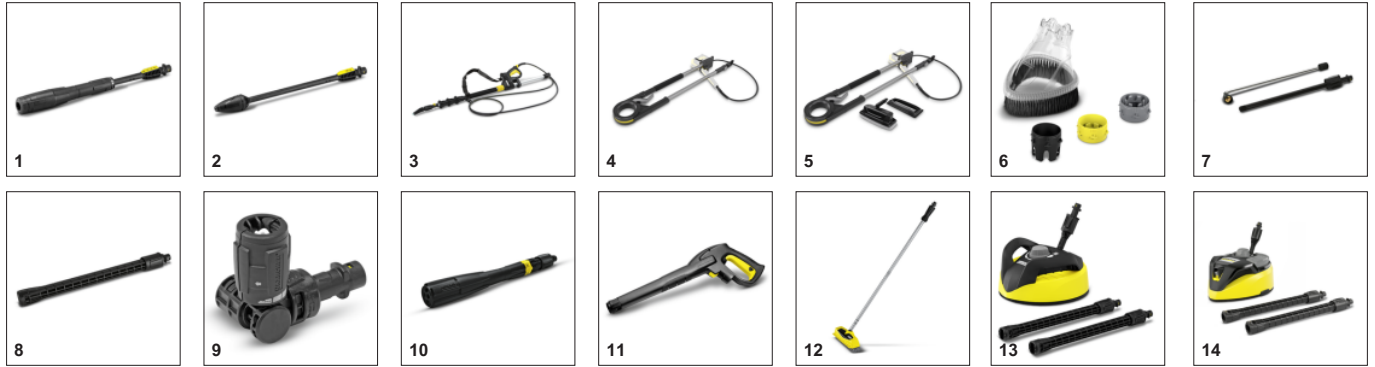

ΕΞΑΡΤΗΜΑΤΑ ΓΙΑ K 5 CLASSIC 1.950-700.0

	Αριθμός παραγγελίας	Περιγραφή	
ΚΑΝΗ ΨΕΚΑΣΜΟΥ			
VP 145, Vario Power Jet για K 4–K 5	1 2.642-725.0	Κάνη ψεκασμού Vario Power για πλαστικά μηχανήματα υψηλής πίεσης κατηγορίας K 4–K 5. Συνεχώς ρυθμιζόμενη από δέσμη καθαριστικού χαμηλής πίεσης σε δέσμη υψηλής πίεσης με απλό στρίψιμο της κάνης ψεκασμού.	■
DB 145, Φυσητήρας Ρύπων για K 4–K 5	2 2.642-728.0	Φυσητήρας ρύπων με ισχυρό περιστροφικό ακροφύσιο Middle για πλαστικά μηχανήματα υψηλής πίεσης Kärcher κατηγορίας K 4 και K 5. Για ιδιαίτερα επίμονους ρύπους, όπως σε επιφάνειες με βρύα ή φθαρμένες επιφάνειες.	■
Τηλεσκοπική κάνη 4μ.	3 2.642-347.0	Τηλεσκοπική κάνη ψεκασμού (1,20 μ. – 4μ.) για τον εύκολο καθαρισμό επιφανειών σε μεγάλα ύψη. Κατάλληλη για τον καθαρισμό ψηλών παραθύρων, τοίχων και κάγκελων.	□
TLA 4 Τηλεσκοπική κάνη ψεκασμού	4 2.644-190.0	Απλό καθαρίσμα (σχεδόν) σε κάθε σημείο: Η τηλεσκοπική κάνη ψεκασμού φτάνει εύκολα σε δυσπρόσιτα σημεία χάρη στη ρυθμιζόμενη λαβή της που περιστρέφεται κατά 180 μοίρες.	□
Κιτ καθαρισμού προσώπων και γυάλινων επιφανειών	5 2.644-249.0	Σετ που περιλαμβάνει την τηλεσκοπική κάνη ψεκασμού TLA 4 και το εξάρτημα καθαρισμού προσώπων και γυάλινων επιφανειών. Για εύκολο καθαρισμό δυσπρόσιτων αντικειμένων όπως οι προσόψεις σπιτιών ή τα θερμοκήπια.	□
Προφυλακτήρας Πιπιλίσματος	6 2.642-706.0	Διάφανος προφυλακτήρας πιπιλίσματος για πλαστικά μηχανήματα υψηλής πίεσης Kärcher Κατηγορίας K 2 έως K 7. Ιδανικό για τον καθαρισμό γωνιών και ακμών.	□
Κάνη ψεκασμού υπό γωνία	7 2.638-817.0	Εξαιρετικά μακριά κάνη ψεκασμού, με γωνία, π.χ. για τον καθαρισμό υδρορροών οροφών. Για τα Καταναλωτικά Μηχανήματα Καθαρισμού Υψηλής Πίεσης της Kärcher.	□
Προέκταση κάνης 1 σημείου	8 2.643-240.0	Επεκτείνει την κάνη ψεκασμού κατά 0,4 m Για αποτελεσματικό καθαρισμό δυσπρόσιτων σημείων. Κατάλληλη για όλα τα εξαρτήματα Kärcher.	□
VP 180 S, Vario Power Jet Short 360° για K 2 – K 7	9 2.643-254.0	VP 180 S: Το Vario Power Jet Short 360° με την απεριόριστα μεταβλητή ρύθμιση πίεσης και τον ρυθμιζόμενο κατά 360° σύνδεσμο είναι ιδανικό για τον καθαρισμό δυσπρόσιτων σημείων.	□
Κάνη MP 145, Multi Power για K 3–K 5	10 2.643-239.0	Κάνη Multi-power με 5 τύπους δέσμης. Η επιλογή του κατάλληλου τύπου δέσμης γίνεται με απλό στρίψιμο.	□
ΠΙΣΤΟΛΙΑ ΜΕ ΣΚΑΝΔΑΛΗ			
G 180 Q Quick Connect trigger gun	11 2.642-889.0	Το νέο πιστόλι ψεκασμού G 180 Q με το Quick Connect είναι 13 cm πιο μακρύ και, πλέον, ακόμα πιο εύρηστο και εργονομικό, όταν καθαρίζετε με τα πλαστικά μηχανήματα υψηλής πίεσης Kärcher.	■
ΚΑΘΑΡΙΣΤΙΚΑ ΣΚΛΗΡΩΝ ΕΠΙΦΑΝΕΙΩΝ			
Βούρτσα καθαρισμού ισχύος PS 40	12 2.643-245.0	Βούρτσα καθαρισμού ισχύος PS 40 με τρία ενσωματωμένα ακροφύσια υψηλής πίεσης. Εύκολη και γρήγορα αφαίρεση των ρύπων από τις επιφάνειες. Ιδανική για σκαλιά και ακμές.	□
T 350, Εξάρτημα Καθαρισμού Επιφανειών T-Racer	13 2.643-252.0	Με το Εξάρτημα Καθαρισμού Επιφανειών T-Racer T 350 είναι δυνατός ο καθαρισμός των μεγάλων επιφανειών χωρίς πιπιλίσμα. Συνεχής ρύθμιση της πίεσης για σκληρές και ευαίσθητες επιφάνειες. Λαβή για κάθετο καθαρισμό.	□
Εξάρτημα καθαρισμού επιφανειών T 7 Plus T Racer	14 2.644-074.0	Ακροφύσιο για κορυφαία καθαριστική ισχύ, ακόμα και σε γωνίες και κατά μήκος ακμών: Το εξάρτημα καθαρισμού επιφανειών T 7 Plus T-Racer με λειτουργία ξεβγάλματος – για αποτελεσματικό καθαρισμό μεγάλων επιφανειών χωρίς πιπιλίσμα.	□