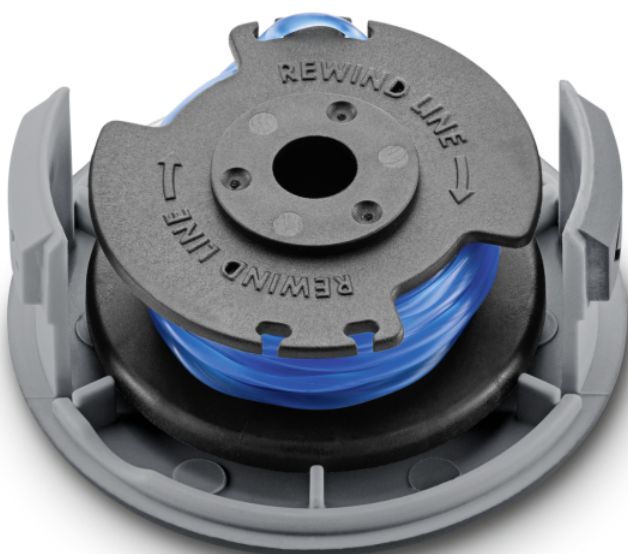

ΚΑΡΟΥΛΙ ΜΕΣΙΝΕΖΑΣ LTR 18 BATTERY

Το καρούλι με το πρακτικό καπάκι και η στριφτή μεσινέζα εξασφαλίζουν καλά αποτελέσματα σε δυσπρόσιτους χώρους. Κατάλληλο για όλα τα χορτοκοπτικά μεσινέζας 18 V Kärcher Battery Power.

Αριθμός παραγγελίας

2.444-014.0

Τεχνικά Στοιχεία

4054278571652

Πάχος γραμμής	mm	1,6
Μήκος μεσινέζας ανά καρούλι	m	3,6
Βάρος συμπεριλαμβανόμενης η συσκευασίας	kg	0,1
Διαστάσεις (L x W x H)	mm	75 x 75 x 34

Στριφτό νήμα

- Ακρίβεια, αθόρυβη λειτουργία και αξιοπιστία: όλα αυτά εξασφαλίζονται με το στριφτό νήμα.

Αυτόματη παροχή νήματος

- Το νήμα αναπροσαρμόζεται αυτόματα και, ως εκ τούτου, έχει πάντα το τέλειο μήκος.

Το καρούλι μεσινέζας μπορεί εύκολα να αλλάξει χωρίς εργαλεία.

- Με μερικές απλές κινήσεις μπορείτε εύκολα να αλλάξετε το καρούλι χωρίς τη χρήση εργαλείων.

ΣΥΜΒΑΤΕΣ ΜΗΧΑΝΕΣ

- LTR 18-25 Battery
- LTR 18-25 Battery set
- LTR 18-30 Battery
- LTR 18-30 Set