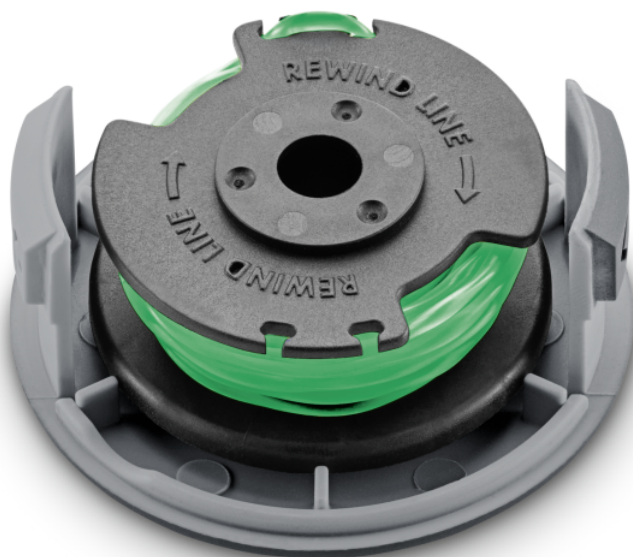

ΚΑΡΟΥΛΙ ΜΕΣΙΝΕΖΑΣ LTR 36 BATTERY

Με την στριφτή μεσινέζα και την αυτόματη παροχή νήματος του καρούλιού με καπάκι, το χορτοκοπτικό μεσινέζας με μπαταρία 36V είναι το τέλειο εργαλείο εργασίας για δυσπρόσιτους χώρους στον κήπο

Αριθμός παραγγελίας

2.444-015.0

Τεχνικά Στοιχεία

4054278572048

Πάχος γραμμής	mm	2
Μήκος μεσινέζας ανά καρούλι	m	3,4
Βάρος	kg	0,1
Βάρος συμπεριλαμβανόμενης η συσκευασίας	kg	0,1
Διαστάσεις (L x W x H)	mm	75 x 75 x 34

Στριφτό νήμα

- Ακρίβεια, αθόρυβη λειτουργία και αξιοπιστία: όλα αυτά εξασφαλίζονται με το στριφτό νήμα.

Αυτόματη παροχή νήματος

- Το νήμα αναπροσαρμόζεται αυτόματα και, ως εκ τούτου, έχει πάντα το τέλειο μήκος.

Το καρούλι μεσινέζας μπορεί εύκολα να αλλάξει χωρίς εργαλεία.

- Με μερικές απλές κινήσεις μπορείτε εύκολα να αλλάξετε το καρούλι χωρίς τη χρήση εργαλείων.

ΣΥΜΒΑΤΕΣ ΜΗΧΑΝΕΣ

- LTR 3-18 Dual
- LTR 3-18 Dual Battery Set
- LTR 36-33
- LTR 36-33 Set
- LTR 3-18 Dual
- LTR 3-18 Dual Battery Set