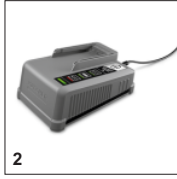

2

		Αριθμός παραγγελίας	Περιγραφή	
ΦΟΡΤΙΣΤΗΣ				
Φορτιστής γενικής χρήσης Battery Power+ 18-36	1	2.445-054.0	Μονάδα φόρτισης γενικής χρήσης Battery Power με ένδειξη LED κατάστασης λειτουργίας για τη φόρτιση όλων των μπαταριών 18 και 36 V Kärcher Battery Power και των μπαταριών ιόντων λιθίου Kärcher Battery Power+. Κατάλληλη για επποίχια φόρτιση.	☐
Fast battery recharger Battery Power+ 18/60	2	2.445-044.0	Φορτιστής ταχείας φόρτισης για μπαταρίες λιθίου Battery Power+ 18 V. Σύντομοι χρόνοι φόρτισης χάρη στο μέγ. ρεύμα φόρτισης των 6 A. Με ένδειξη κατάστασης λειτουργίας LED. Χαμηλή κατανάλωση ενέργειας στην κατάσταση αναμονής, δυνατότητα επποίχιας στερέωσης.	☐

■ Περιλαμβάνεται στη συσκευασία ☐ Διαθέσιμα εξαρτήματα ☐ Προϊόντα καθαρισμού.