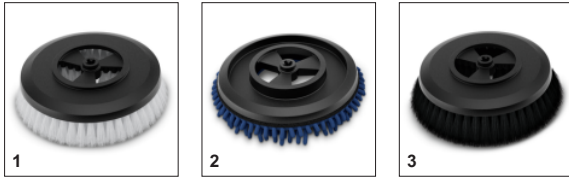

ΕΞΑΡΤΗΜΑΤΑ ΓΙΑ WB 100, ΠΕΡΙΣΤΡΕΦΟΜΕΝΗ ΒΟΥΡΤΣΑ ΙΣΧΥΟΣ 2.643-236.0

	Αριθμός παραγγελίας	Περιγραφή	
ΒΟΥΡΤΣΕΣ			
Εναλλάξιμο εξάρτημα γενικής χρήσης για τις βούρτσες WB 120 και WB 100	1 2.644-062.0	Το εναλλάξιμο εξάρτημα Universal της βούρτσας πλύσης για την περιστρεφόμενη βούρτσα πλύσης είναι ιδανικό για τον καθαρισμό όλων των λείων επιφανειών, όπως των βαμμένων, γυάλινων ή πλαστικών επιφανειών.	☐
Εναλλάξιμο εξάρτημα Car & Bike για τις βούρτσες WB 120 και WB 100	2 2.644-063.0	Ιδανικό για τον καθαρισμό αυτοκινήτων και μοτοσυκλετών: Το εναλλάξιμο εξάρτημα Car & Bike με βούρτσα από μαλακές μικροίνες για την περιστρεφόμενη βούρτσα πλύσης.	☐
Εναλλάξιμο εξάρτημα home & garden για τις βούρτσες WB 120 και WB 100	3 2.644-064.0	Για τον σχολαστικό καθαρισμό ανθεκτικών επιφανειών γύρω από το σπίτι: Το εναλλάξιμο εξάρτημα της βούρτσας πλύσης Home & Garden για την περιστρεφόμενη βούρτσα πλύσης.	☐

☐ Διαθέσιμα εξαρτήματα   ☐ Προϊόντα καθαρισμού.