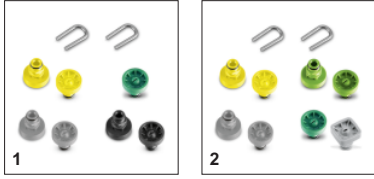

ΕΞΑΡΤΗΜΑΤΑ ΓΙΑ Τ 550 T-RACER ΕΞΑΡΤΗΜΑ ΚΑΘΑΡΙΣΜΟΥ ΕΠΙΦΑΝΕΙΩΝ 2.643-251.0

	Αριθμός παραγγελίας	Περιγραφή	
ΚΑΘΑΡΙΣΤΙΚΑ ΣΚΛΗΡΩΝ ΕΠΙΦΑΝΕΙΩΝ			
Ανταλλακτικά Εξαρτήματα Ακροφυσίων	1	2.643-338.0	Υψηλής ποιότητας ακροφύσια αντικατάστασης για όλα τα μηχανήματα καθαρισμού επιφανειών T-Racer (εκτός από το T 350).
Ακροφύσια αντικατάστασης T Racer	2	2.644-081.0	Τα υψηλής ποιότητας ακροφύσια αντικατάστασης εξασφαλίζουν την εύκολη αλλαγή ακροφυσίων και είναι κατάλληλα για τα εξαρτήματα καθαρισμού επιφανειών T-Racer T 7 Plus, T 5 και T 450.

☐ Διαθέσιμα εξαρτήματα   ☐ Προϊόντα καθαρισμού.