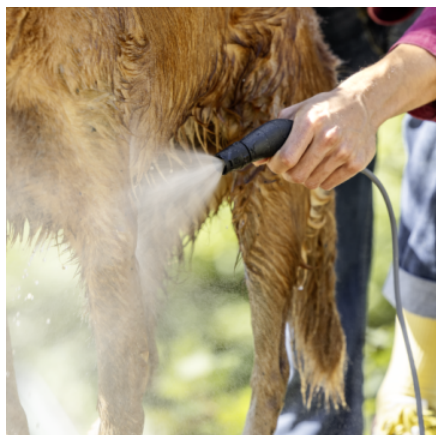

## ΚΩΝΙΚΟ ΑΚΡΟΦΥΣΙΟ ΔΕΣΜΗΣ

Καθαρίστε γρήγορα και απλά το κατοικίδιό σας με το κωνικό ακροφύσιο δέσμης. Μπορεί να τοποθετηθεί πάνω στο πιστόλι με σκανδάλη του μηχανήματος καθαρισμού και να παράξει μια απαλή δέσμη νερού

## Jet κώνου

- Ευχάριστα απαλή δέσμη ντους.