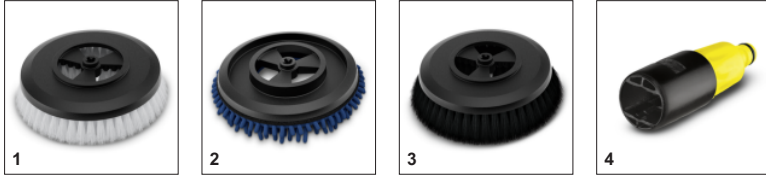

ΕΞΑΡΤΗΜΑΤΑ ΓΙΑ WB 120 2.644-060.0

	Αριθμός παραγγελίας	Περιγραφή	
ΒΟΥΡΤΣΕΣ			
Εναλλάξιμο εξάρτημα γενικής χρήσης για τις βούρτσες WB 120 και WB 100	1 2.644-062.0	Το εναλλάξιμο εξάρτημα Universal της βούρτσας πλύσης για την περιστρεφόμενη βούρτσα πλύσης είναι ιδανικό για τον καθαρισμό όλων των λείων επιφανειών, όπως των βαμμένων, γυάλινων ή πλαστικών επιφανειών.	☐
Εναλλάξιμο εξάρτημα Car & Bike για τις βούρτσες WB 120 και WB 100	2 2.644-063.0	Ιδανικό για τον καθαρισμό αυτοκινήτων και μοτοσυκλετών: Το εναλλάξιμο εξάρτημα Car & Bike με βούρτσα από μαλακές μικροϊνες για την περιστρεφόμενη βούρτσα πλύσης.	☐
Εναλλάξιμο εξάρτημα home & garden για τις βούρτσες WB 120 και WB 100	3 2.644-064.0	Για τον σχολαστικό καθαρισμό ανθεκτικών επιφανειών γύρω από το σπίτι: Το εναλλάξιμο εξάρτημα της βούρτσας πλύσης Home & Garden για την περιστρεφόμενη βούρτσα πλύσης.	☐
Αντάπτορας για σύνδεση του εύκαμπτου σωλήνα του κήπου	4 2.640-732.0	Αντάπτορας για τη σύνδεση εύκαμπτου σωλήνα κήπου – κατάλληλος για τη σύνδεση όλων των βουρτσών Kärcher σε εύκαμπτους σωλήνες κήπου με το σύστημα ταχυσυνδέσμου.	☐

☐ Διαθέσιμα εξαρτήματα   ☐ Προϊόντα καθαρισμού.