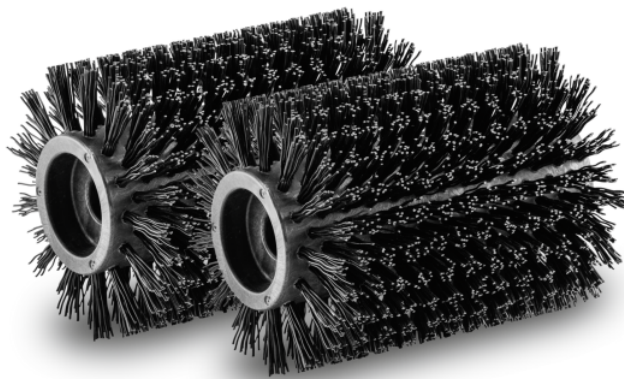

ΚΥΛΙΝΔΡΙΚΕΣ ΒΟΥΡΤΣΕΣ ΓΙΑ ΠΕΤΡΙΝΕΣ ΕΠΙΦΑΝΕΙΕΣ

Ιδανική προσθήκη για τον καθαρισμό αυλών και μπαλκονιών: Το σετ κυλίνδρων 2 εξαρτημάτων για το μηχάνημα καθαρισμού αυλών PCL 4. Αφαιρεί την οργανική βρωμιά και τα βρύα από τα λεία πέτρινα πλακάκια σε εξωτερικούς χώρους.

Αριθμός παραγγελίας

2.644-121.0

Τεχνικά Στοιχεία

4054278564265

Βάρος	kg	0,2
Βάρος συμπεριλαμβανόμενης συσκευασίας	kg	0,6
Διαστάσεις (L x W x H)	mm	134 x 100 x 100

Σχολαστικός και ομοιόμορφος καθαρισμός
λείων πέτρινων επιφανειών

Υλικό τρίχας ιδιαίτερα προσαρμοσμένο
στην εργασία καθαρισμού.

Βελτιστοποιημένο προφίλ βούρτσας για
τον καθαρισμό μαλακών πέτρινων
επιφανειών

ΣΥΜΒΑΤΕΣ ΜΗΧΑΝΕΣ

■ PCL 4