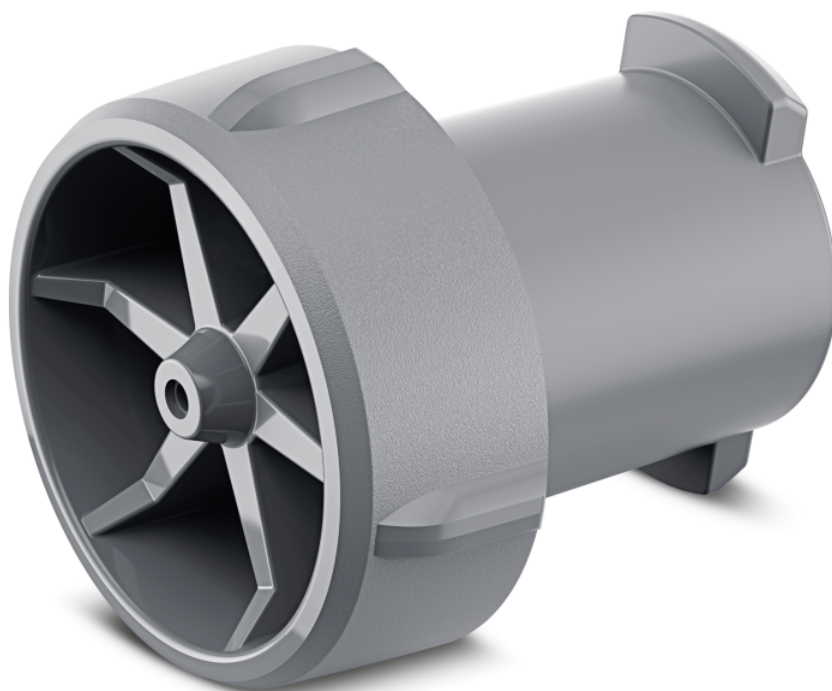

ΑΚΡΟΦΥΣΙΟ ΛΕΠΤΟΜΕΡΕΙΩΝ

Το μικρό ακροφύσιο καθαρίζει λεπτομέρειες, στενές εσοχές και επίμονους ρύπους. Προσαρμόζεται στο πιστόλι ψεκασμού του πλυστικού μηχανήματος και παράγει μια ισχυρή λεπτή δέσμη νερού.

Αριθμός παραγγελίας

2.644-125.0

Τεχνικά Στοιχεία

4054278552712

Διαστάσεις (L × W × H)

mm

29 × 27 × 27

Ψεκασμός δέσμης

- Λεπτή δέσμη για στοχευμένο καθαρισμό.

Ισχυρό

- Για πιο επίμονους ρύπους, λεπτομέρειες και στενές εσοχές.

Τοποθετημένο πάνω στο πιστόλι με σκανδάλη

- Απλή αλλαγή ακροφυσίου.

ΣΥΜΒΑΤΕΣ ΜΗΧΑΝΕΣ

- Επαναφορτιζόμενο σύστημα καθαρισμού OC 3
- OC 3 Bike Box
- OC 3
- OC 3 + Adventure
- OC 3 + Bike
- OC 3 + Pet, για κατοικίδια
- OC 3 Plus Car
- OC 3 Plus
- OC Foldable