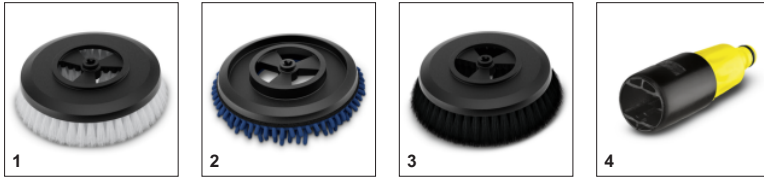

ΕΞΑΡΤΗΜΑΤΑ ΓΙΑ ΠΕΡΙΣΤΡΕΦΟΜΕΝΗ ΒΟΥΡΤΣΑ ΠΛΥΣΗΣ CAR & BIKE WB 120 2.644-129.0

	Αριθμός παραγγελίας	Περιγραφή	
ΒΟΥΡΤΣΕΣ			
Εναλλάξιμο εξάρτημα γενικής χρήσης για τις βούρτσες WB 120 και WB 100	1 2.644-062.0	Το εναλλάξιμο εξάρτημα Universal της βούρτσας πλύσης για την περιστρεφόμενη βούρτσα πλύσης είναι ιδανικό για τον καθαρισμό όλων των λείων επιφανειών, όπως των βαμμένων, γυάλινων ή πλαστικών επιφανειών.	☐
Εναλλάξιμο εξάρτημα Car & Bike για τις βούρτσες WB 120 και WB 100	2 2.644-063.0	Ιδανικό για τον καθαρισμό αυτοκινήτων και μοτοσυκλετών: Το εναλλάξιμο εξάρτημα Car & Bike με βούρτσα από μαλακές μικροϊνες για την περιστρεφόμενη βούρτσα πλύσης.	☐
Εναλλάξιμο εξάρτημα home & garden για τις βούρτσες WB 120 και WB 100	3 2.644-064.0	Για τον σχολαστικό καθαρισμό ανθεκτικών επιφανειών γύρω από το σπίτι: Το εναλλάξιμο εξάρτημα της βούρτσας πλύσης Home & Garden για την περιστρεφόμενη βούρτσα πλύσης.	☐
Αντάπτορας για σύνδεση του εύκαμπτου σωλήνα του κήπου	4 2.640-732.0	Αντάπτορας για τη σύνδεση εύκαμπτου σωλήνα κήπου – κατάλληλος για τη σύνδεση όλων των βουρτσών Kärcher σε εύκαμπτους σωλήνες κήπου με το σύστημα ταχυσυνδέσμου.	☐

☒ Περιλαμβάνεται στη συσκευασία
☐ Διαθέσιμα εξαρτήματα
☐ Προϊόντα καθαρισμού.