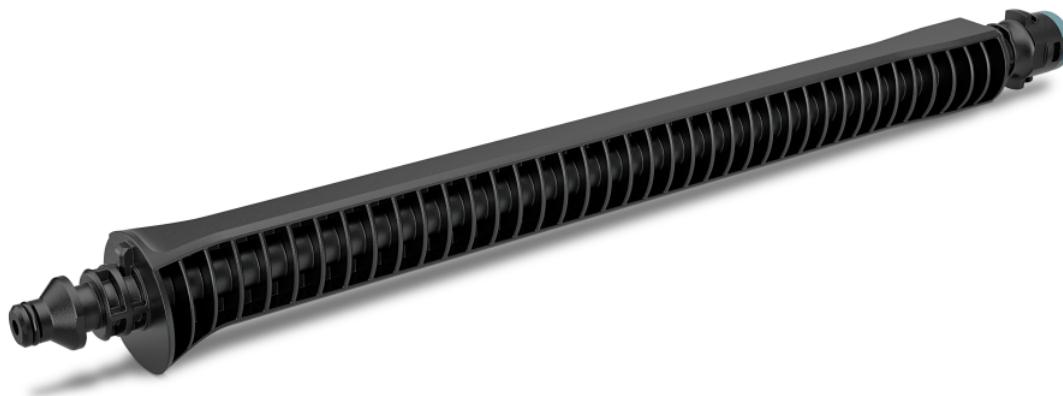

ΠΡΟΕΚΤΑΣΗ ΤΗΣ ΚΑΝΗΣ

Προέκταση της κάνης για τη διεύρυνση του φάσματος κατά 0,4 μέτρα. Για τον εύκολο και αποτελεσματικό καθαρισμό δυσπρόσιτων περιοχών. Κατάλληλη για όλα τα εξαρτήματα της Kärcher.

Αριθμός παραγγελίας

0,2

Διαστάσεις (L x W x H)

mm

384 x 40 x 37

Συνδέει το μηχάνημα καθαρισμού χειρός της Kärcher στο εξάρτημά του με τον προσαρμογέα Quick Connect.

- Εργονομική λειτουργία και υψηλός βαθμός προστασίας από ψεκασμό νερού.